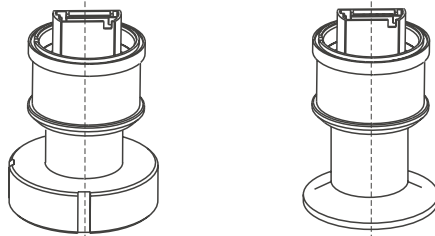

Spare parts Cerabar M, PMP 45 with stainless steel housing

Ersatzteile Cerabar M, PMP 45 mit Edelstahlgehäuse

03.2003

Measuring cells PMP 45
- no spare part -
Messzelle für PMP 45
- kein Ersatzteil -

Threaded boss with metallic
 cone sealing and weld-in adapter
*Einschraubstück mit metallischem
 Dichtkonus und Einschweißstutzen*

sanitary couplings 1.4435
Lebensmittelanschlüsse 1.4435

threaded boss
Einschraubgewinde