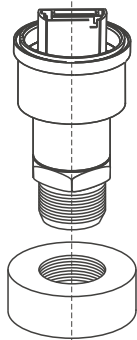

Spare parts Cerabar M, PMP 45 with stainless steel housing

Ersatzteile Cerabar M, PMP 45 mit Edelstahlgehäuse

03.2003

Measuring cells PMP 45
- no spare part -
Messzelle für PMP 45
- kein Ersatzteil -

Threaded boss with metallic
 cone sealing and weld-in adapter
*Einschraubstück mit metallischem
 Dichtkonus und Einschweißstutzen*

sanitary couplings 1.4435
Lebensmittelanschlüsse 1.4435

threaded boss
Einschraubgewinde