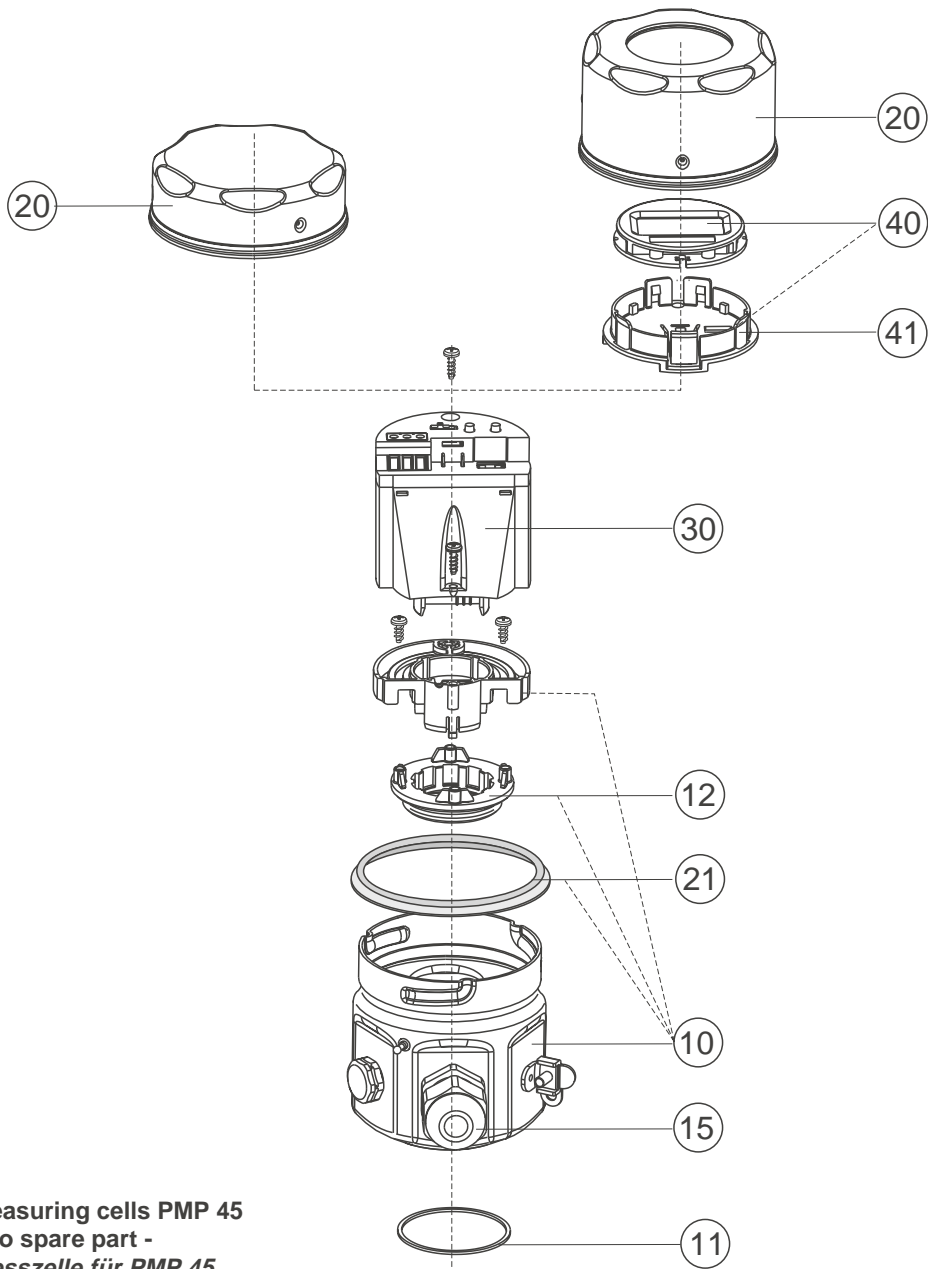

Spare parts Cerabar M, PMP 45 with stainless steel housing

Ersatzteile Cerabar M, PMP 45 mit Edelstahlgehäuse

03.2003

Measuring cells PMP 45
- no spare part -
Messzelle für PMP 45
- kein Ersatzteil -

Threaded boss with metallic
 cone sealing and weld-in adapter
*Einschraubstück mit metallischem
 Dichtkonus und Einschweißstutzen*

sanitary couplings 1.4435
Lebensmittelanschlüsse 1.4435

threaded boss
Einschraubgewinde