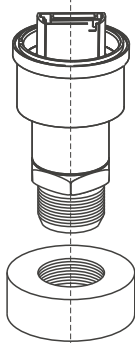

Spare parts Cerabar M, PMP 45 with aluminium housing
Ersatzteile Cerabar M, PMP 45 mit Aluminiumgehäuse

03.2003

Measuring cells PMP 45
- no spare part -
Messzelle für PMP 45
- kein Ersatzteil -

Threaded boss with metallic
 cone sealing and weld-in adapter
*Einschraubstück mit metallischem
 Dichtkonus und Einschweißstutzen*

sanitary couplings 1.4435
Lebensmittelanschlüsse 1.4435

threaded boss
Einschraubgewinde