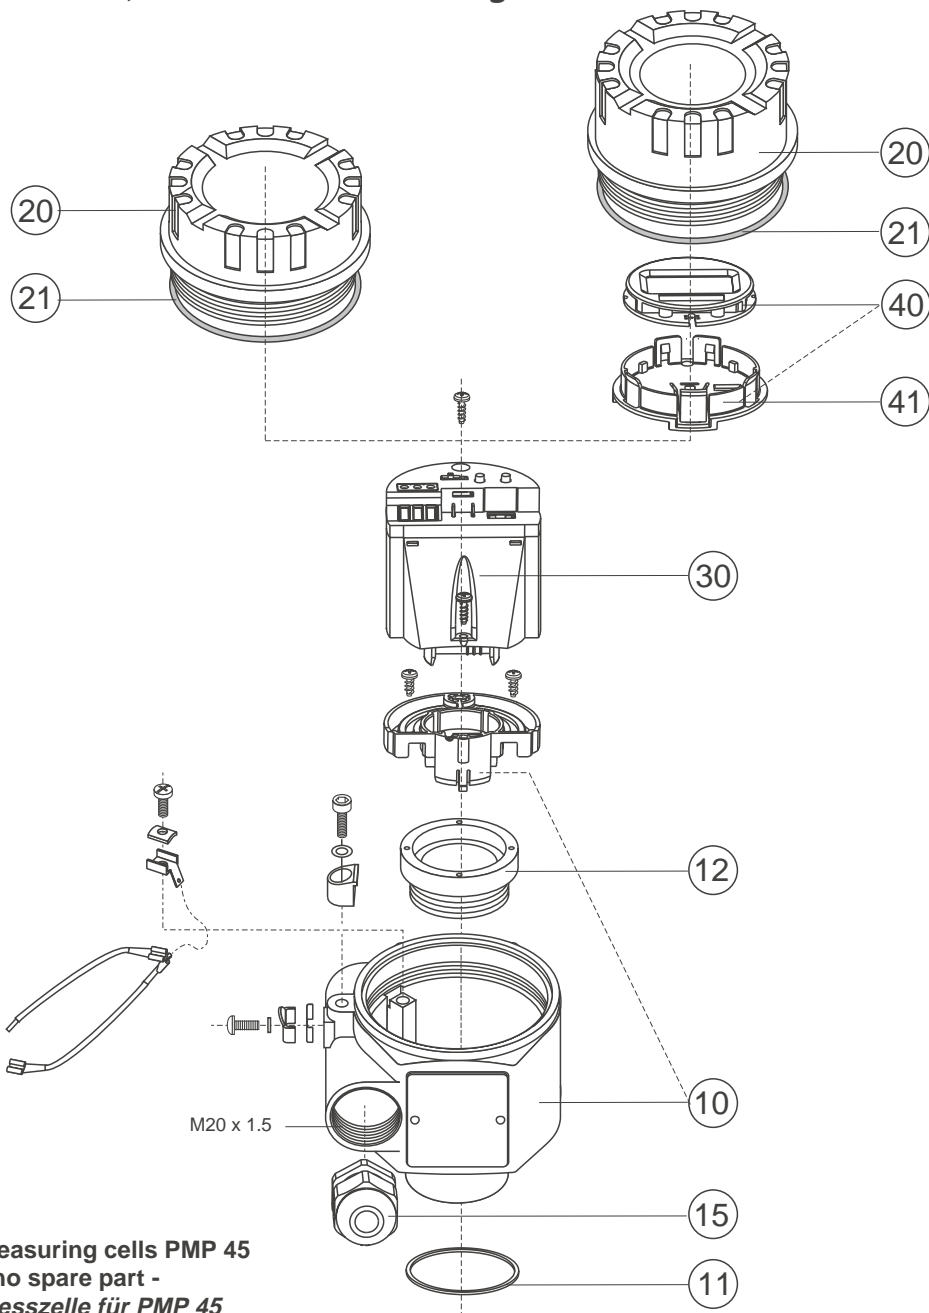

Spare parts Cerabar M, PMP 45 with aluminium housing
Ersatzteile Cerabar M, PMP 45 mit Aluminiumgehäuse

03.2003

Measuring cells PMP 45
- no spare part -
Messzelle für PMP 45
- kein Ersatzteil -

Threaded boss with metallic
 cone sealing and weld-in adapter
*Einschraubstück mit metallischem
 Dichtkonus und Einschweißstutzen*

sanitary couplings 1.4435
Lebensmittelanschlüsse 1.4435

threaded boss
Einschraubgewinde