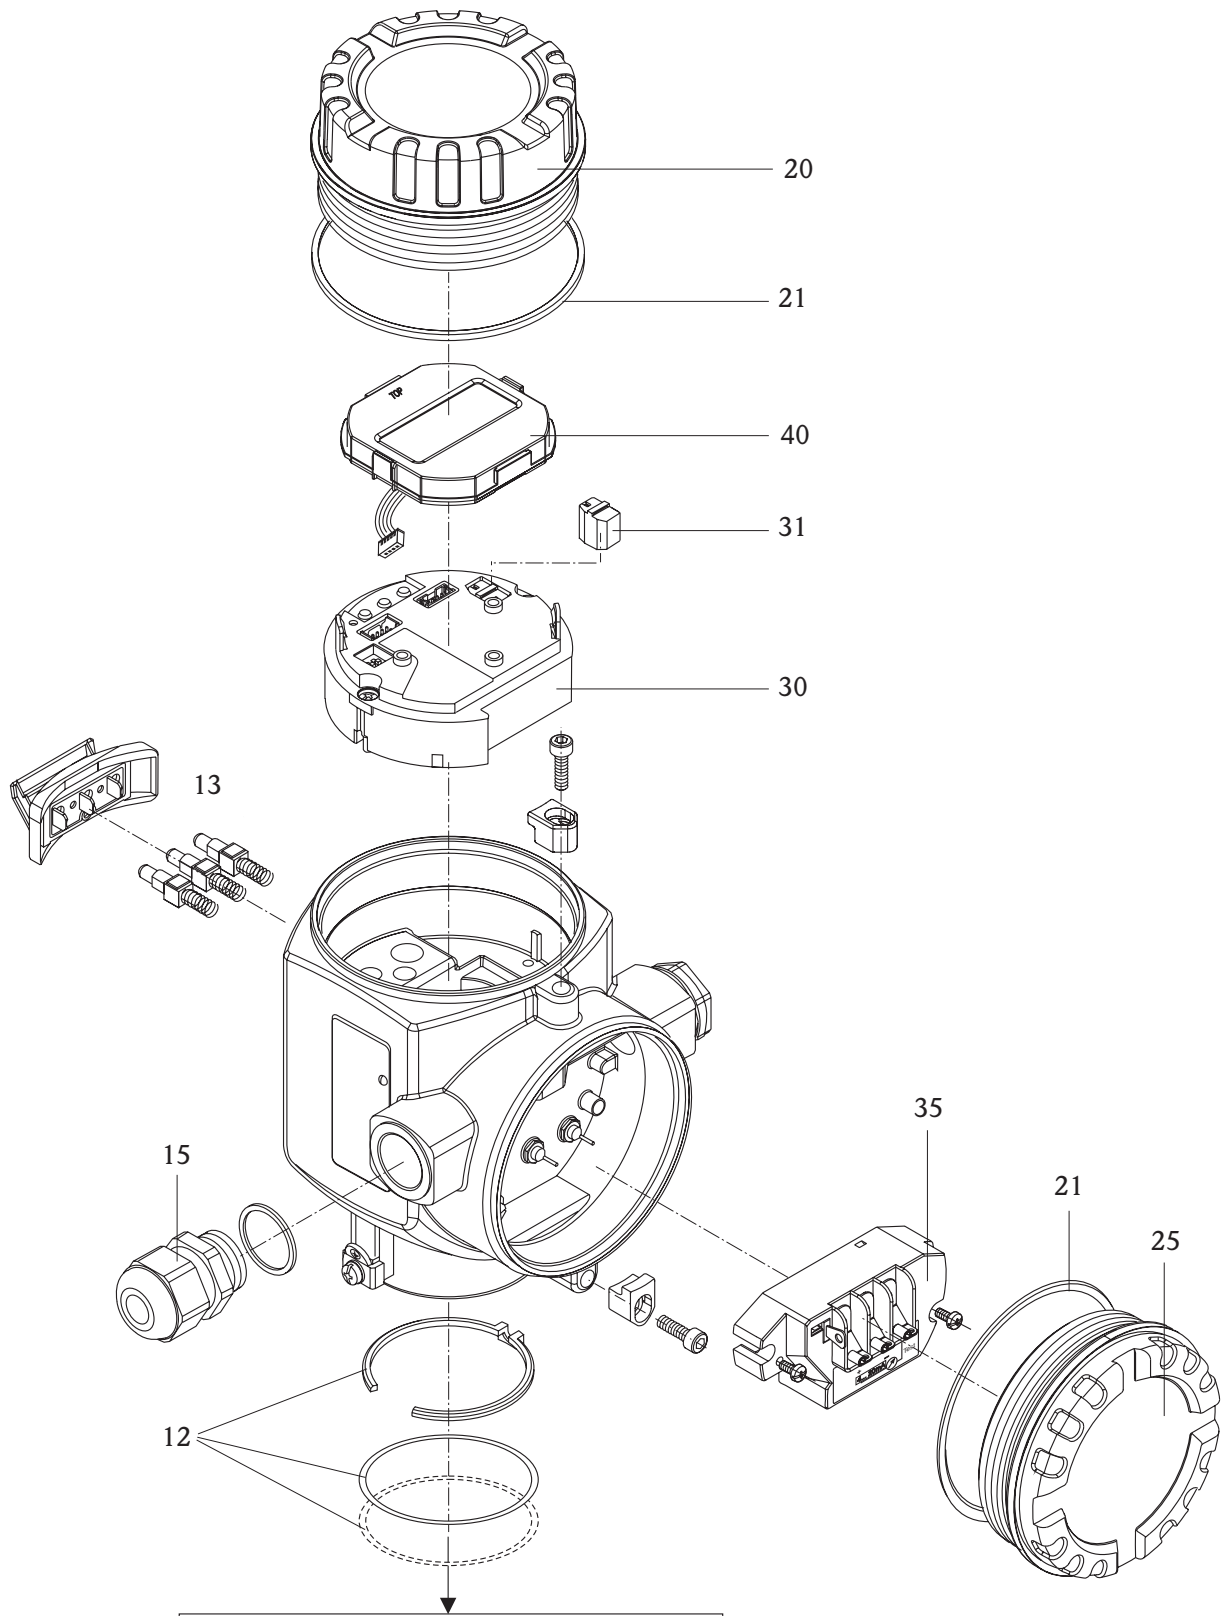

Spare parts Deltabar S PMD70/75, FMD76/77/78 with aluminum housing T15

Ersatzteile Deltabar S PMD70/75, FMD76/77/78 mit Aluminiumgehäuse T15

Capacitive pressure sensor with ceramic diaphragm Kapazitiver Drucksensor mit keramischer Membran	PMD 70x
Piezoresistive pressure sensor with metallic diaphragm Piezoresistiver Drucksensor mit metallischer Membran	PMD 75x