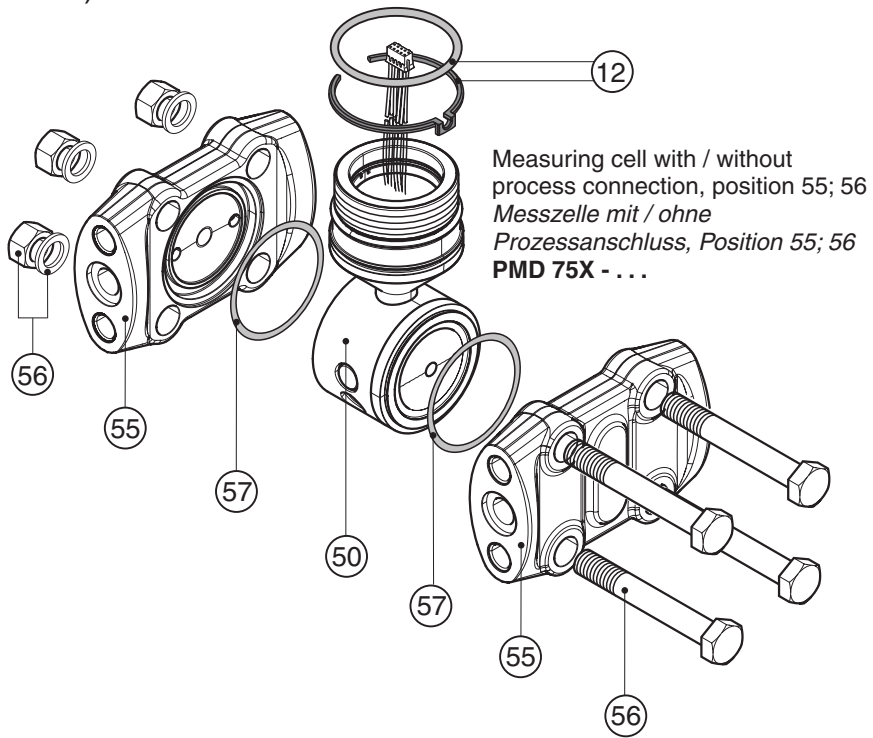

Spare parts silicon measuring cell SD5 with flanges, PMD 75
Ersatzteile Silizium-Messzelle SD5 mit Flanschen, PMD 75
 (100 mbar - 40 bar)

Spare parts silicon measuring cell SD6 with flanges PMD 75
Ersatzteile Silizium-Messzelle SD6 mit Flanschen, PMD 75
 (10 mbar - 30 mbar)