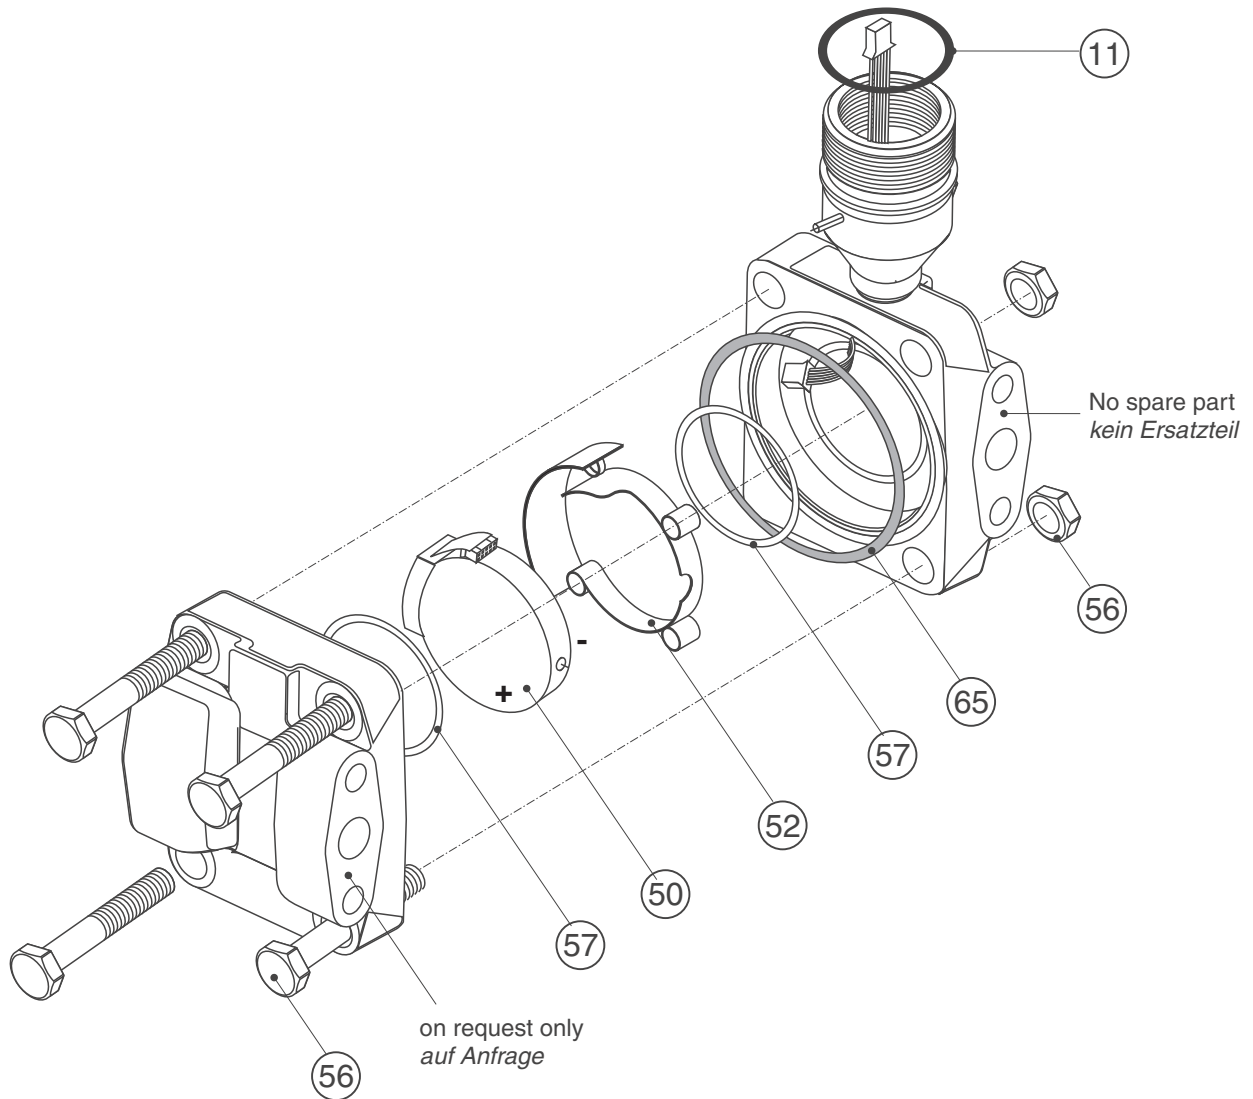

Spare parts ceramic-measuring cell with flanges, PMD 230

Ersatzteile Keramikmesszelle mit Flansche, PMD 230

(25 mbar - 3 bar)

Accessorie - Mounting bracket Zubehör - Montagebügel