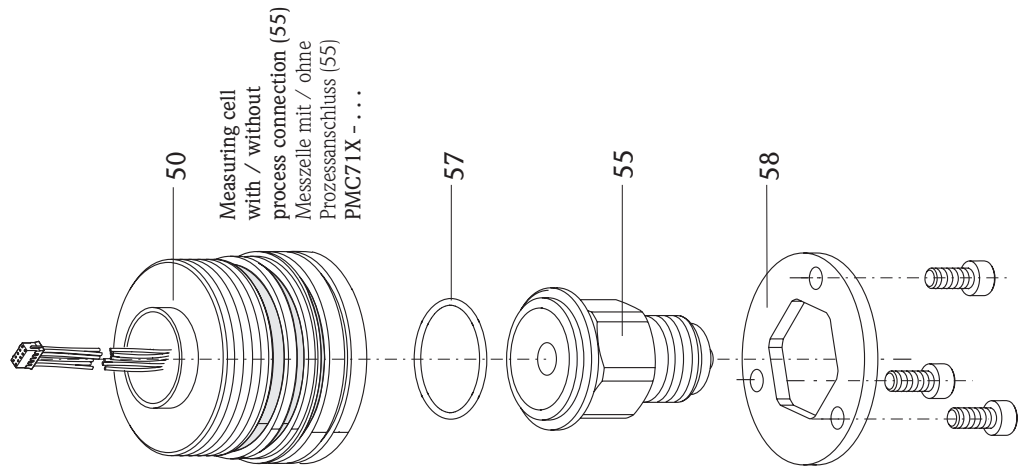

Spare parts PMC71 pressure sensor with ceramic membrane
Ersatzteile PMC71 Drucksensor mit keramischer Membran

(04.2006)

With interchangeable threaded boss
mit Wechselzapfen

Flushmounted with flange
Flansch, Keramik frontbündig

Flushmounted with thread
Gewinde, Keramik frontbündig