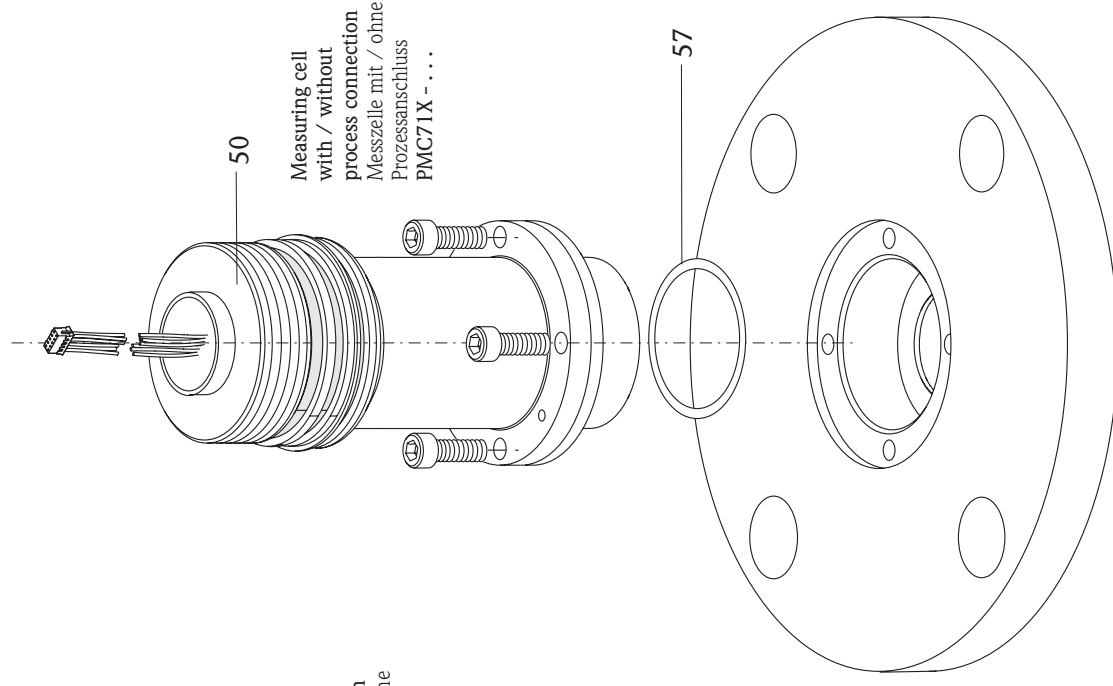

Spare parts PMC71 pressure sensor with ceramic membrane
Ersatzteile PMC71 Drucksensor mit keramischer Membran

(04.2006)

With interchangeable threaded boss
mit Wechselzapfen

Flushmounted with flange
Flansch, Keramik frontbündig

Flushmounted with thread
Gewinde, Keramik frontbündig