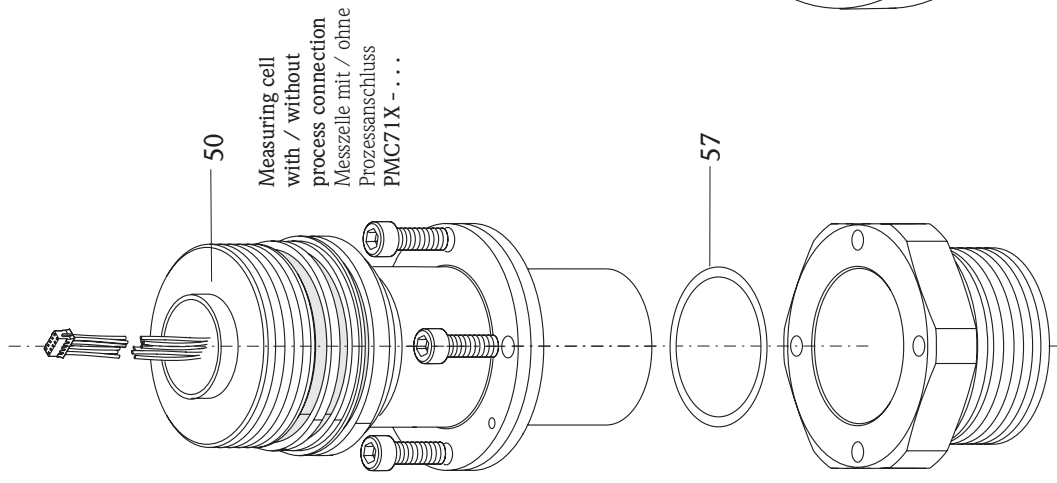

Spare parts PMC71 pressure sensor with ceramic membrane
Ersatzteile PMC71 Drucksensor mit keramischer Membran

(04.2006)

With interchangeable threaded boss
mit Wechselzapfen

Flushmounted with flange
Flansch, Keramik frontbündig

Flushmounted with thread
Gewinde, Keramik frontbündig