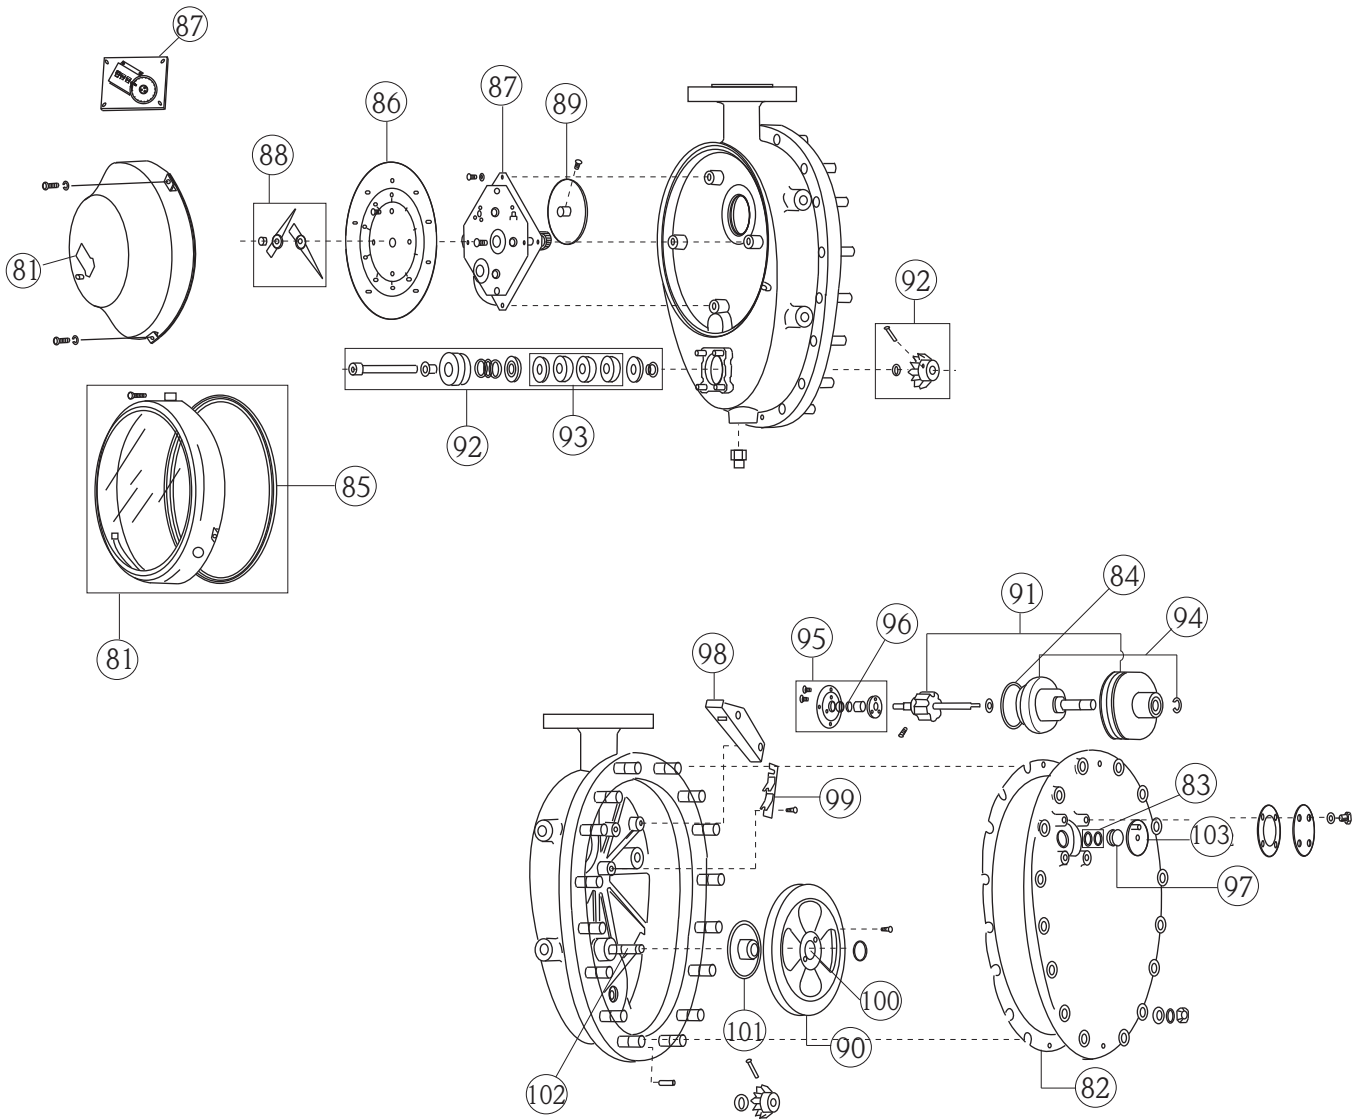

LT34/LT36, Main Body

SPD-0090