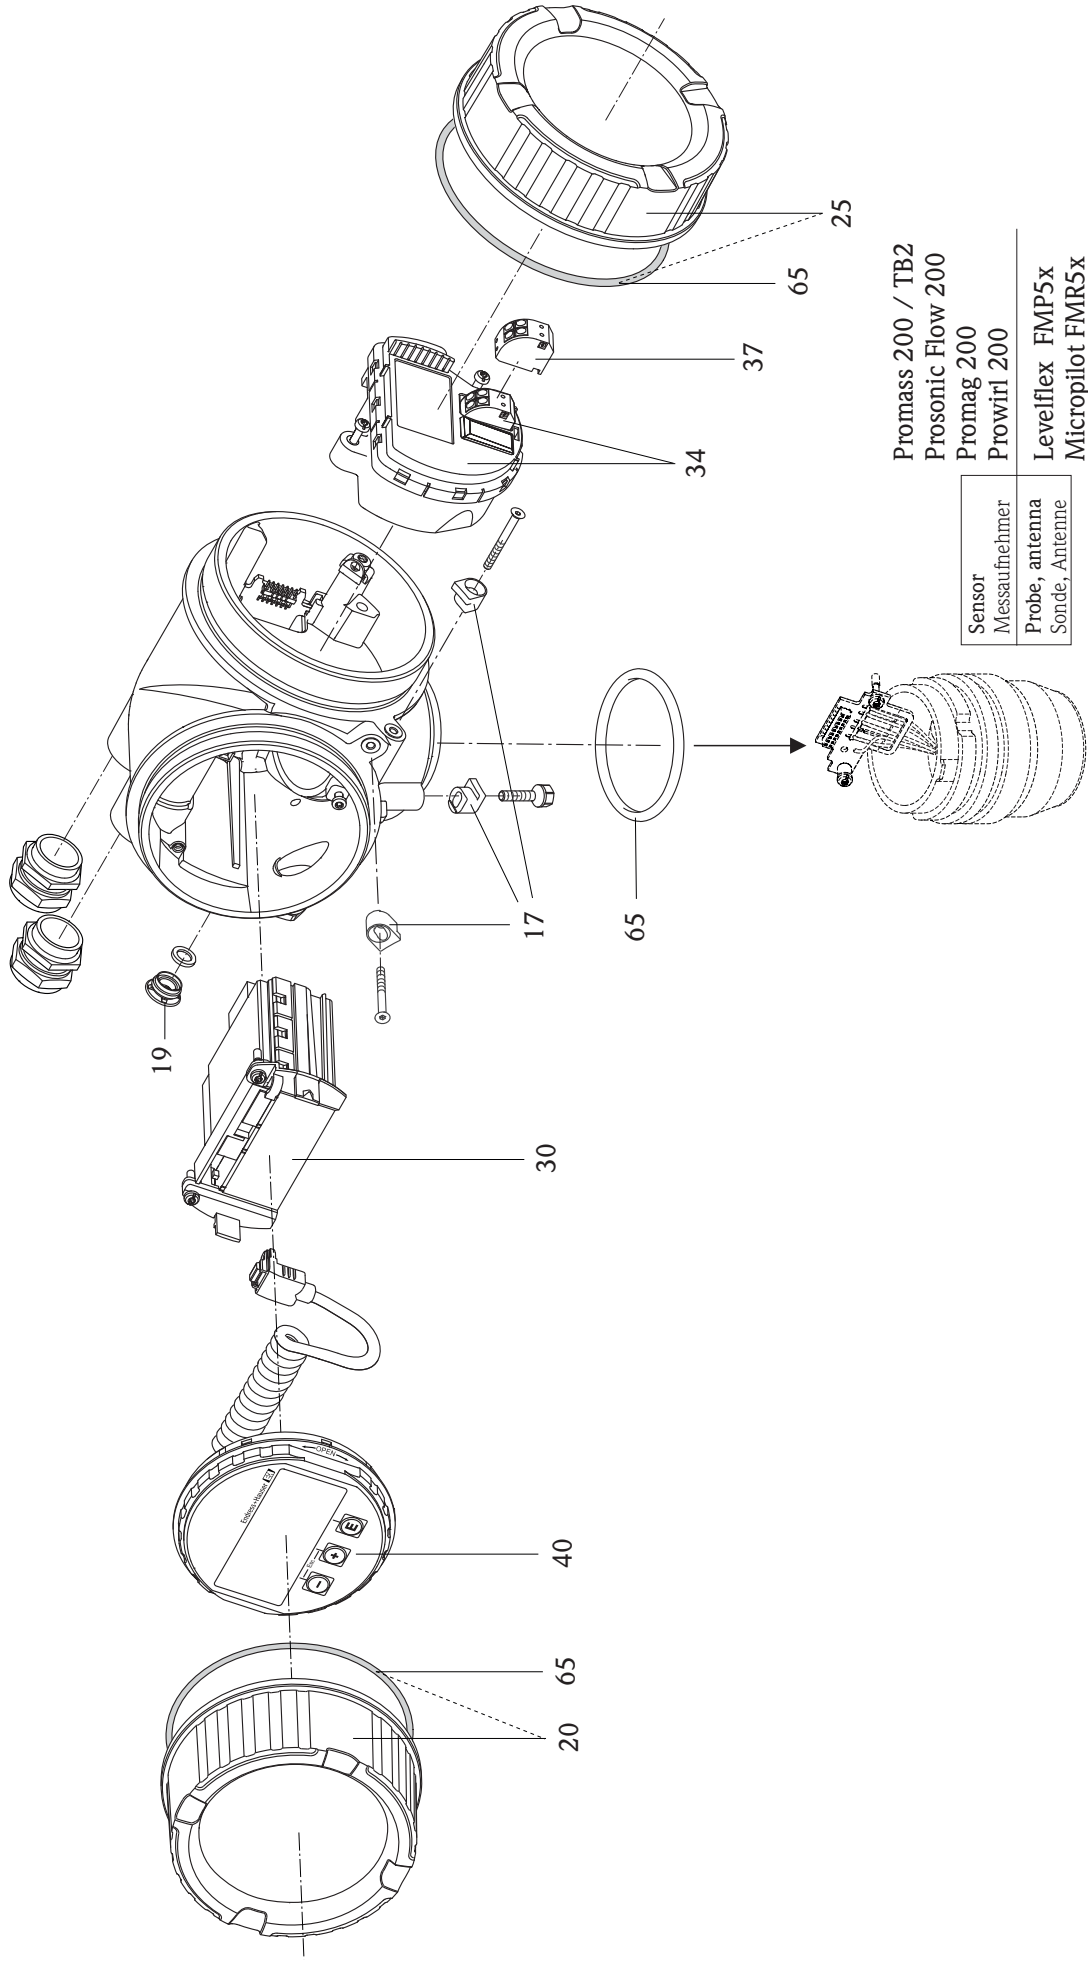

Spare parts Promass 200 / TB2, Prosonic Flow 200, Promag 200, Prowirl 200, Levelflex FMP5x and Micropilot FMR5x - housing
Ersatzteile Promass 200 / TB2, Prosonic Flow 200, Promag 200, Prowirl 200, Levelflex FMP5x und Micropilot FMR5x - Gehäuse

Sensor	Promass 200 / TB2
Messaufnehmer	Prosonic Flow 200
Probe, antenna	Promag 200
Sonde, Antenne	Prowirl 200
	Levelflex FMP5x
	Micropilot FMR5x