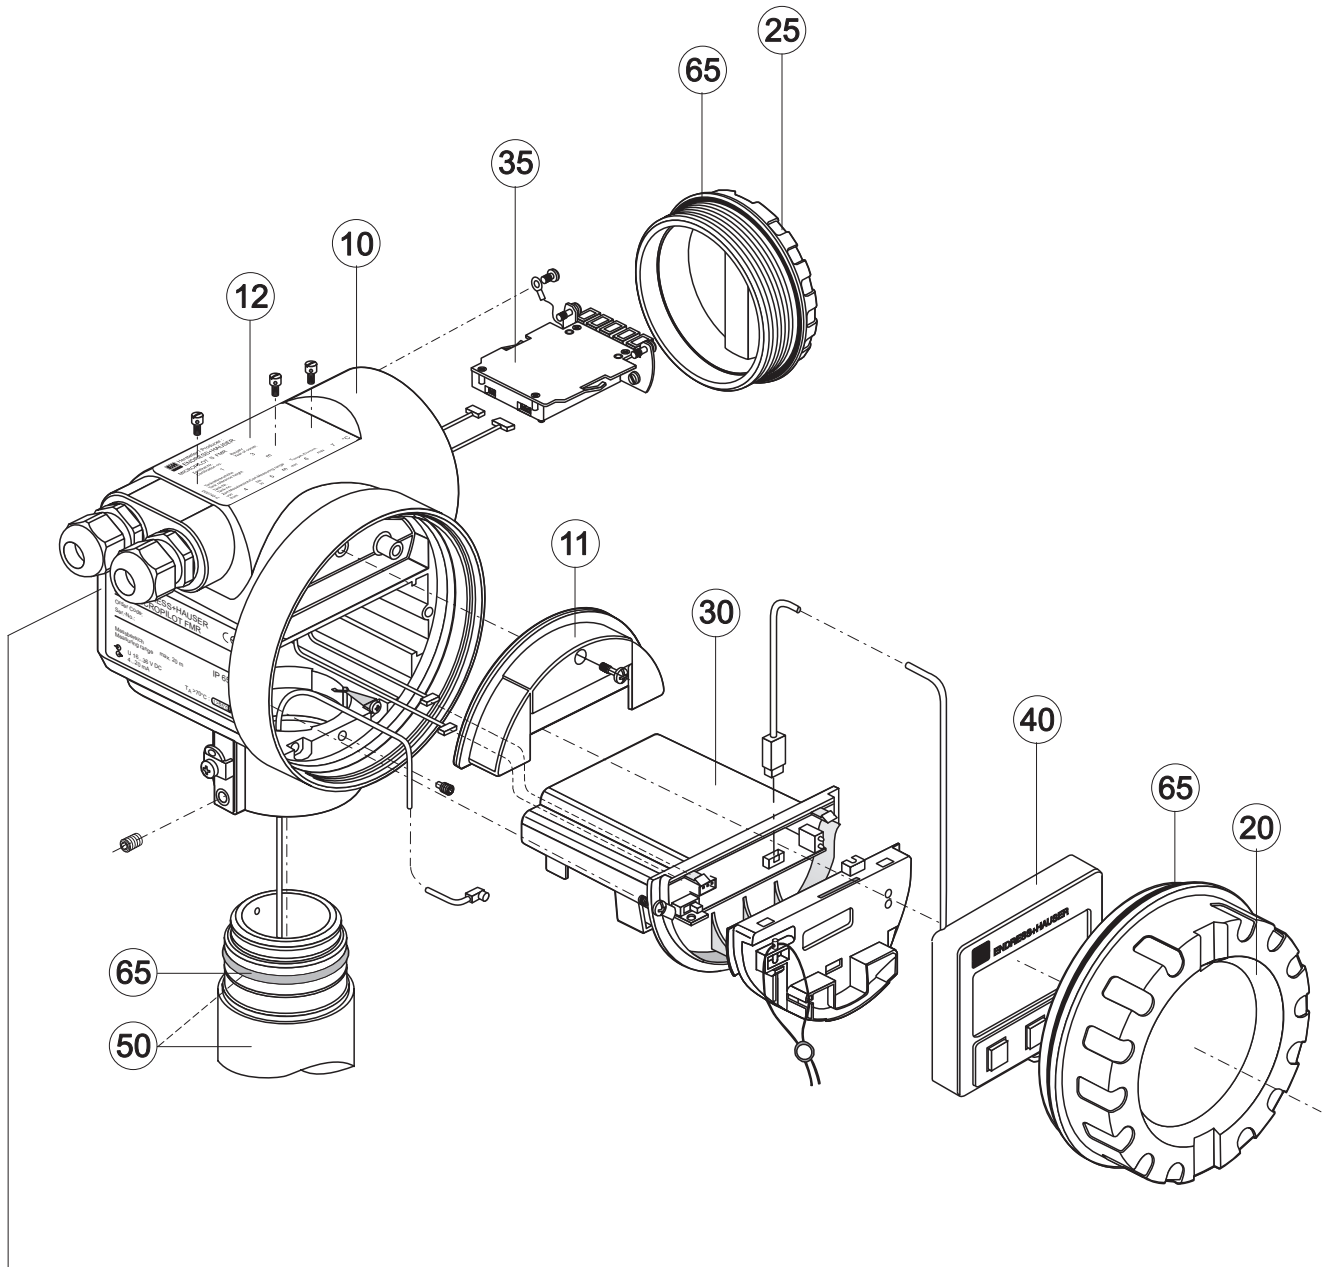

**Spare parts Micropilot S FMR540**  
Ersatzteile Micropilot S FMR540

07.2007

If the calibration seal is broken, the national calibration authority should normally be informed within 24 hours.  
Bei Bruch des Eich-Siegels muss in der Regel die nationale Eichbehörde innerhalb 24 Stunden informiert werden!