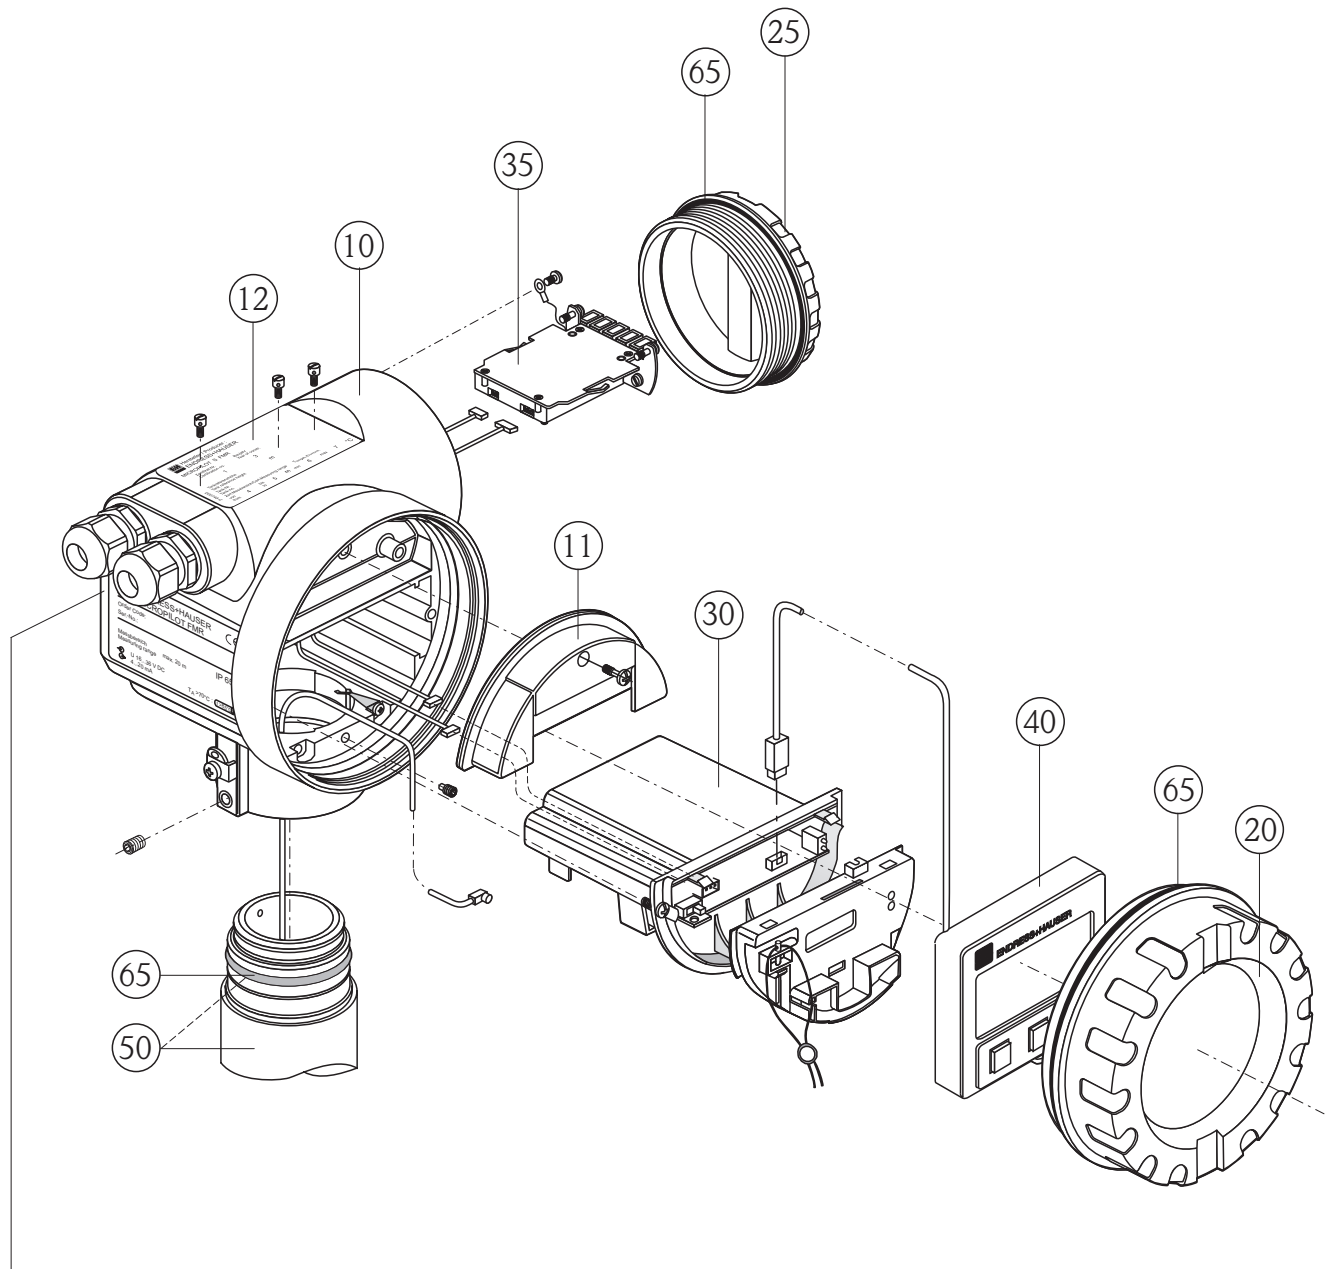

## Spare parts Micropilot S FMR53x Ersatzteile Micropilot S FMR53x

If the calibration seal is broken, the national calibration authority should normally be informed within 24 hours.  
Bei Bruch des Eich-Siegels muss in der Regel die nationale Eichbehörde innerhalb 24 Stunden informiert werden!

For using in Ex zones cable glands of the generation  $\geq B$  must be required! In addition the permissible temperature range has to be observed ( $> 75^\circ \text{C}$ ).  
Bei Einsatz in Ex-Zonen dürfen nur Kabelverschraubungen der Generation  $\geq B$  verwendet werden! Außerdem ist bei ihnen der zulässige Temperaturbereich zu beachten ( $> 75^\circ \text{C}$ ).