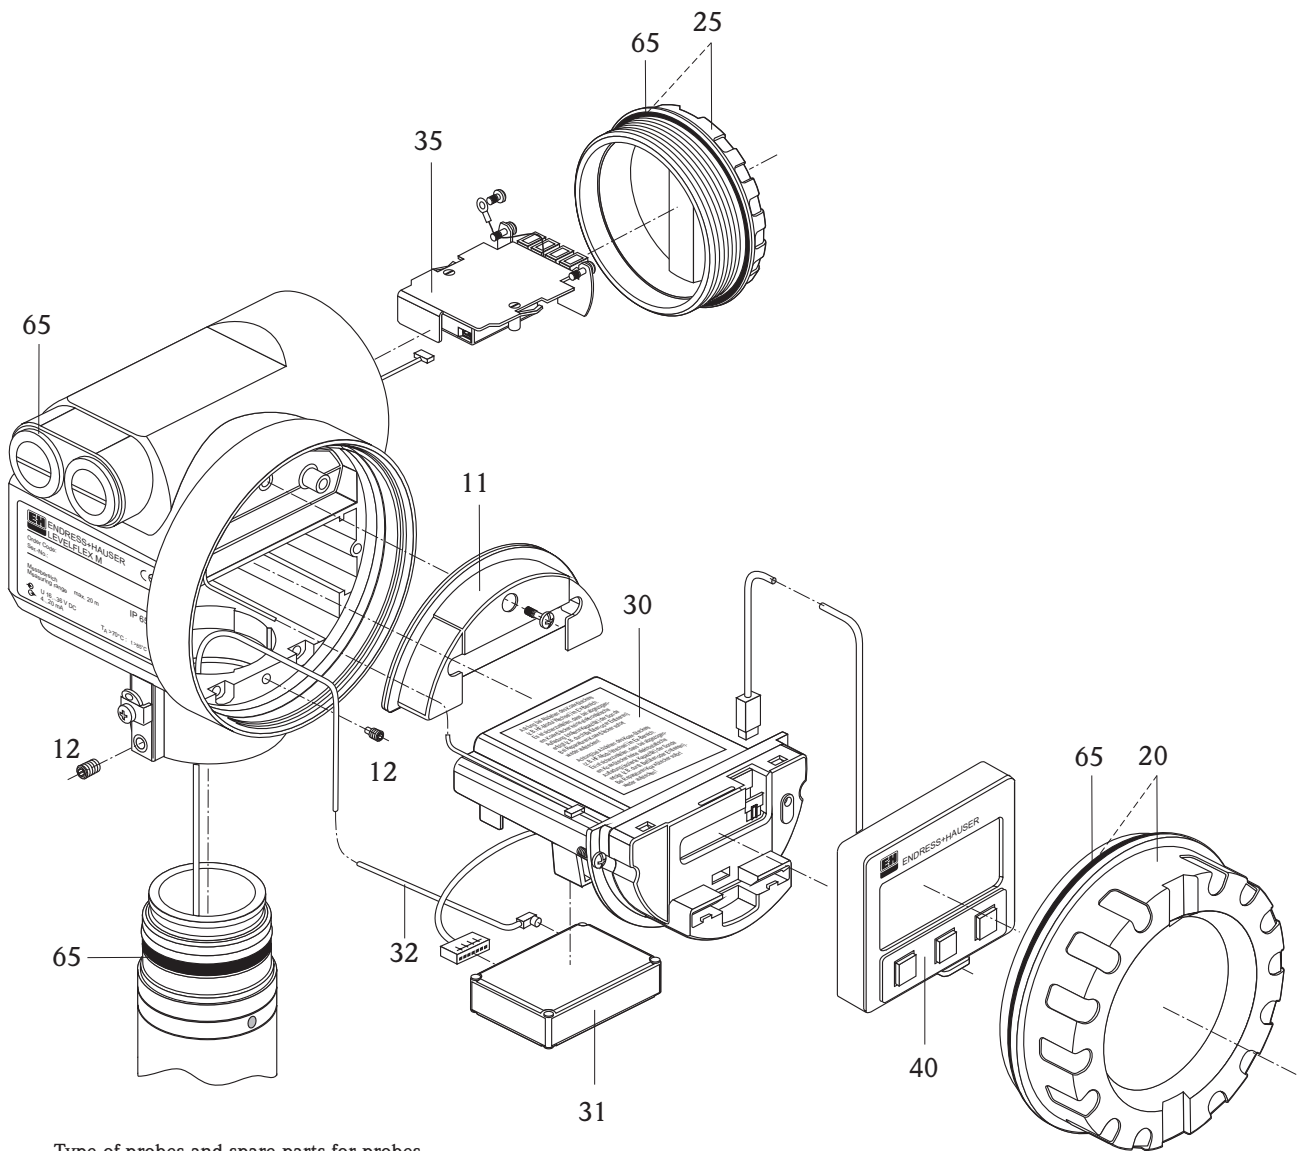

Spare parts Levelflex M FMP4x housing T12
Ersatzteile Levelflex M FMP4x Gehäuse T12

Type of probes and spare parts for probes
 see separate drawing

Sondenvarianten und Sonden Ersatzteile
 siehe separates Blatt