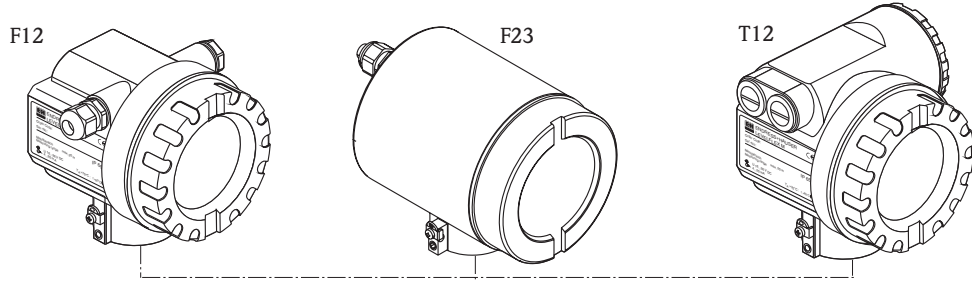

Levelflex M FMP45 - probes, accessories and spare parts
Levelflex M FMP45 - Sonden, Zubehör und Ersatzteile

Version 280° C
 flange or thread
 Flansch / Gewinde

Version 400° C
 flange or thread
 Flansch / Gewinde