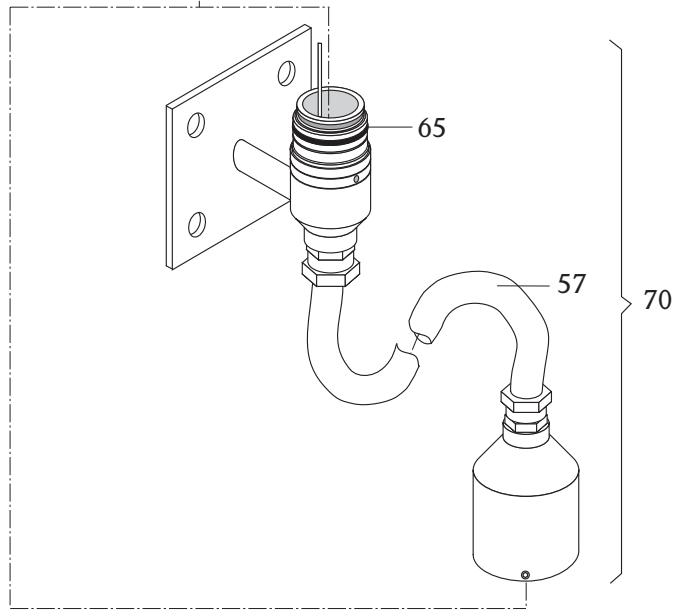

Levelflex M FMP45 - probes, accessories and spare parts
Levelflex M FMP45 - Sonden, Zubehör und Ersatzteile

Version 280° C
 flange or thread
 Flansch / Gewinde

Version 400° C
 flange or thread
 Flansch / Gewinde