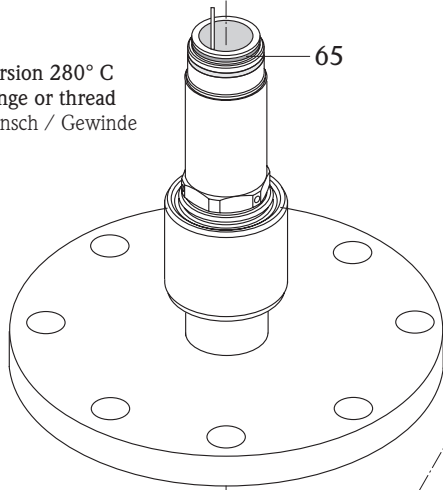

Levelflex M FMP45 - probes, accessories and spare parts
Levelflex M FMP45 - Sonden, Zubehör und Ersatzteile

Version 280° C
 flange or thread
 Flansch / Gewinde

Version 400° C
 flange or thread
 Flansch / Gewinde