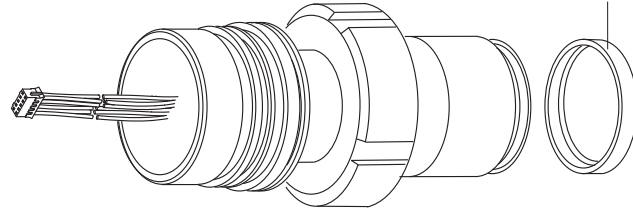

Spare parts Deltapilot S FMB70 sensor with process connection

**welded version
with thread**
vollverschweißte Ausführung
Gewinde

welded version with flange
vollverschweißte Ausführung Flange

**welded version with
hygienic connection or clamp**
vollverschweißte Ausführung
Hygiene-Verbindung oder Clamp

**welded version with
universal process adapter**
vollverschweißte Ausführung
Universalprozessadapter

50

57