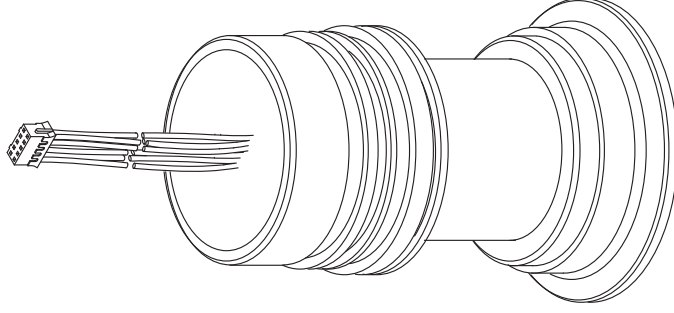

Spare parts Deltapilot S FMB70 sensor with process connection

**welded version
with thread**
vollverschweißte Ausführung
Gewinde

welded version with flange
vollverschweißte Ausführung Flange

**welded version with
hygienic connection or clamp**
vollverschweißte Ausführung
Hygiene-Verbindung oder Clamp

**welded version with
universal process adapter**
vollverschweißte Ausführung
Universalprozessadapter

50

57