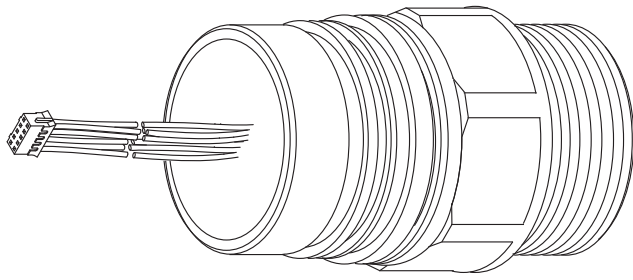

Spare parts Deltapilot S FMB70 sensor with process connection

**welded version
with thread**
vollverschweißte Ausführung
Gewinde

welded version with flange
vollverschweißte Ausführung Flange

**welded version with
hygienic connection or clamp**
vollverschweißte Ausführung
Hygiene-Verbindung oder Clamp

**welded version with
universal process adapter**
vollverschweißte Ausführung
Universalprozessadapter

50

57