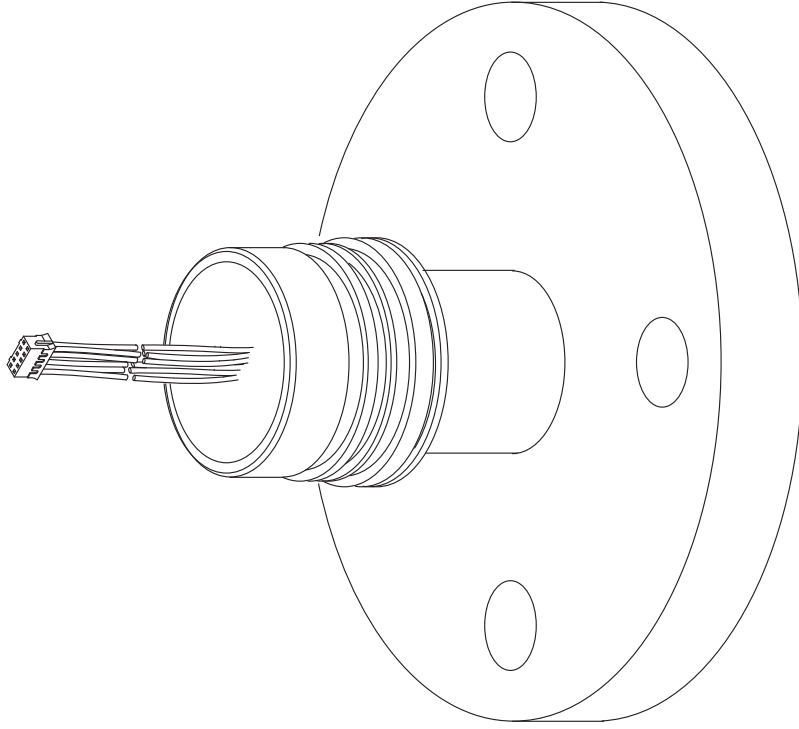

Spare parts Deltapilot S FMB70 sensor with process connection

**welded version
with thread**
vollverschweißte Ausführung
Gewinde

welded version with flange
vollverschweißte Ausführung Flange

**welded version with
hygienic connection or clamp**
vollverschweißte Ausführung
Hygiene-Verbindung oder Clamp

**welded version with
universal process adapter**
vollverschweißte Ausführung
Universalprozessadapter

50

57