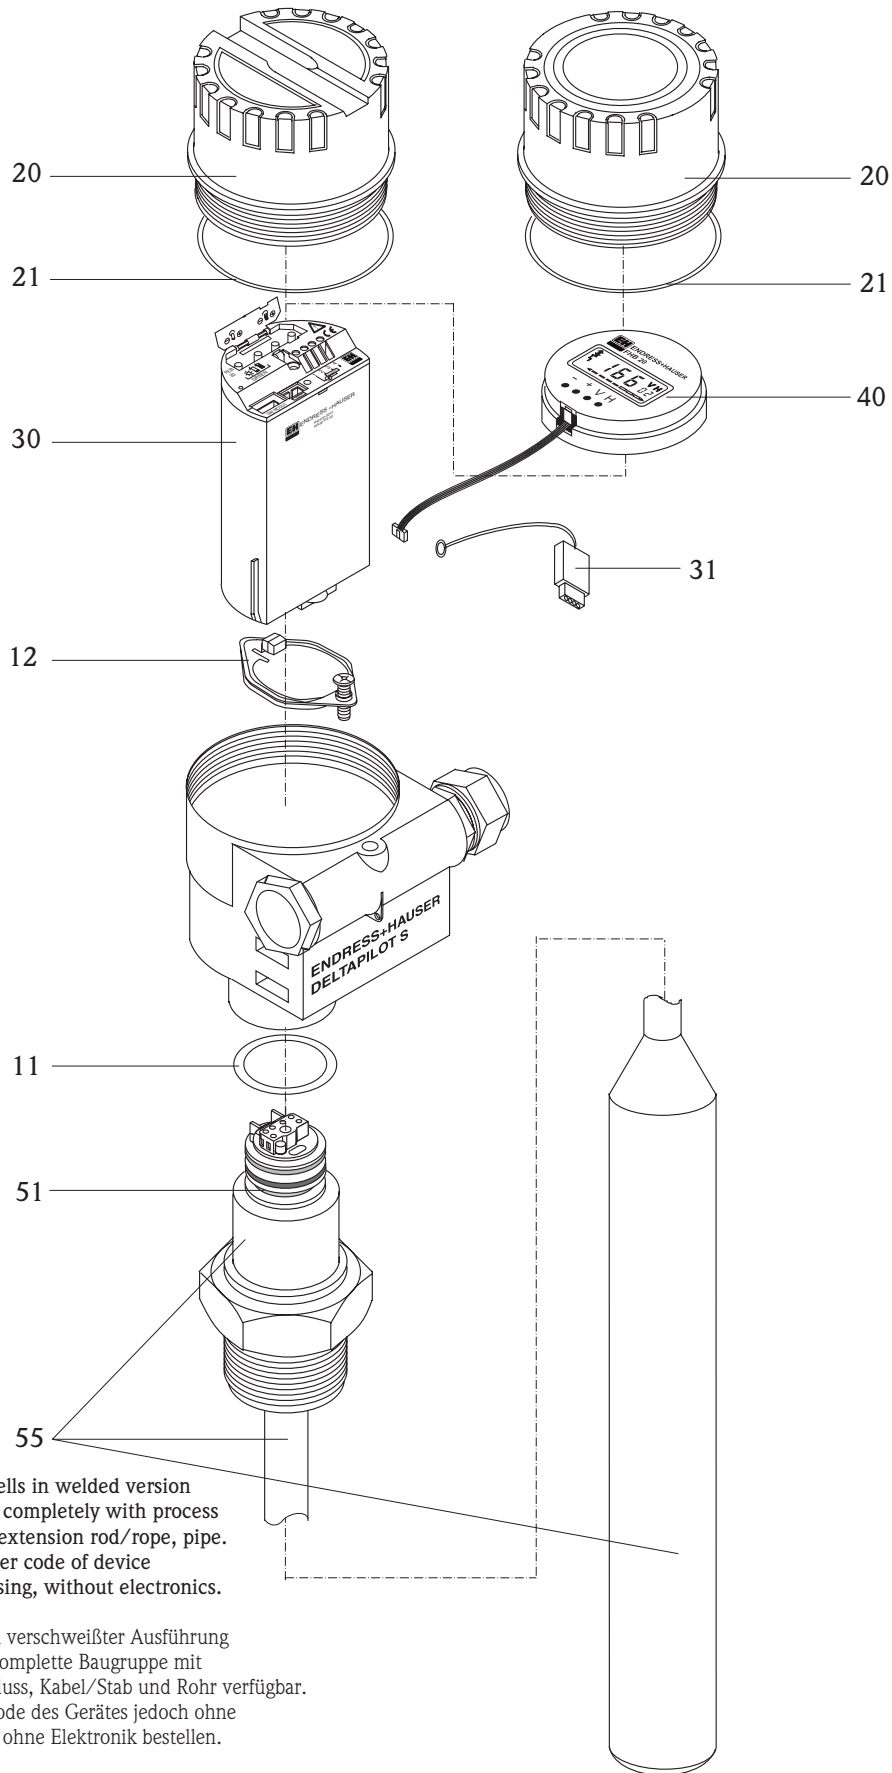

Spare parts Deltapilot S DB51, DB52, DB53 with aluminium housing / polyester housing
Ersatzteile Deltapilot S DB51, DB52, DB53 mit Aluminiumgehäuse / Polyestergehäuse

Measuring cells in welded version are available completely with process connection, extension rod/rope, pipe. Take the order code of device without housing, without electronics.

Messzellen in verschweißter Ausführung sind nur als komplette Baugruppe mit Prozessanschluss, Kabel/Stab und Rohr verfügbar. Bitte Bestellcode des Gerätes jedoch ohne Gehäuse und ohne Elektronik bestellen.

Welded version
Verschweißte Ausführung