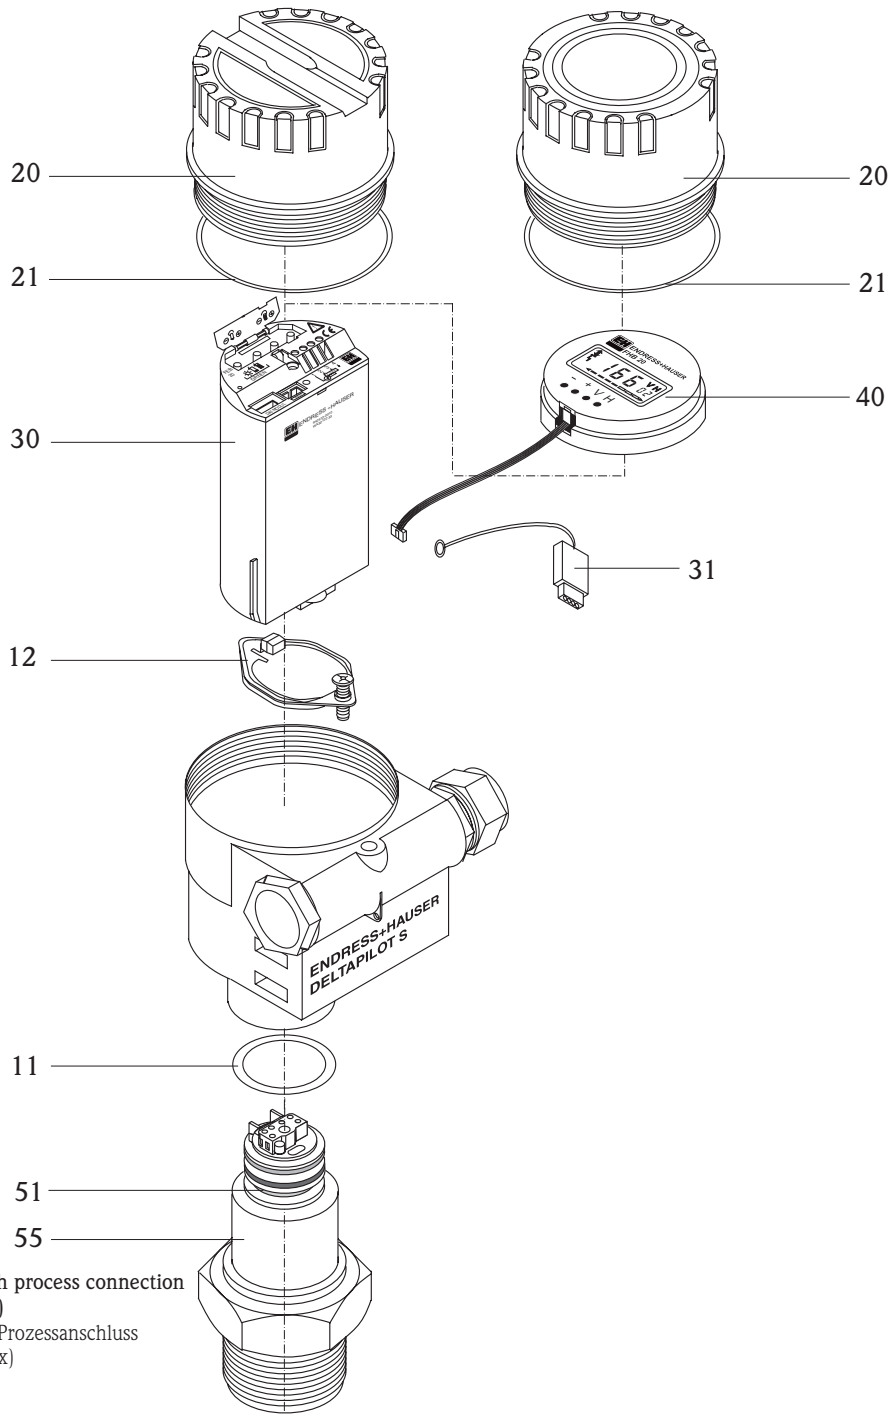

Spare parts Deltapilot S DB50 with aluminium housing / polyester housing
Ersatzteile Deltapilot S DB50 mit Aluminiumgehäuse / Polyestergehäuse

Welded version
Verschweißte Ausführung