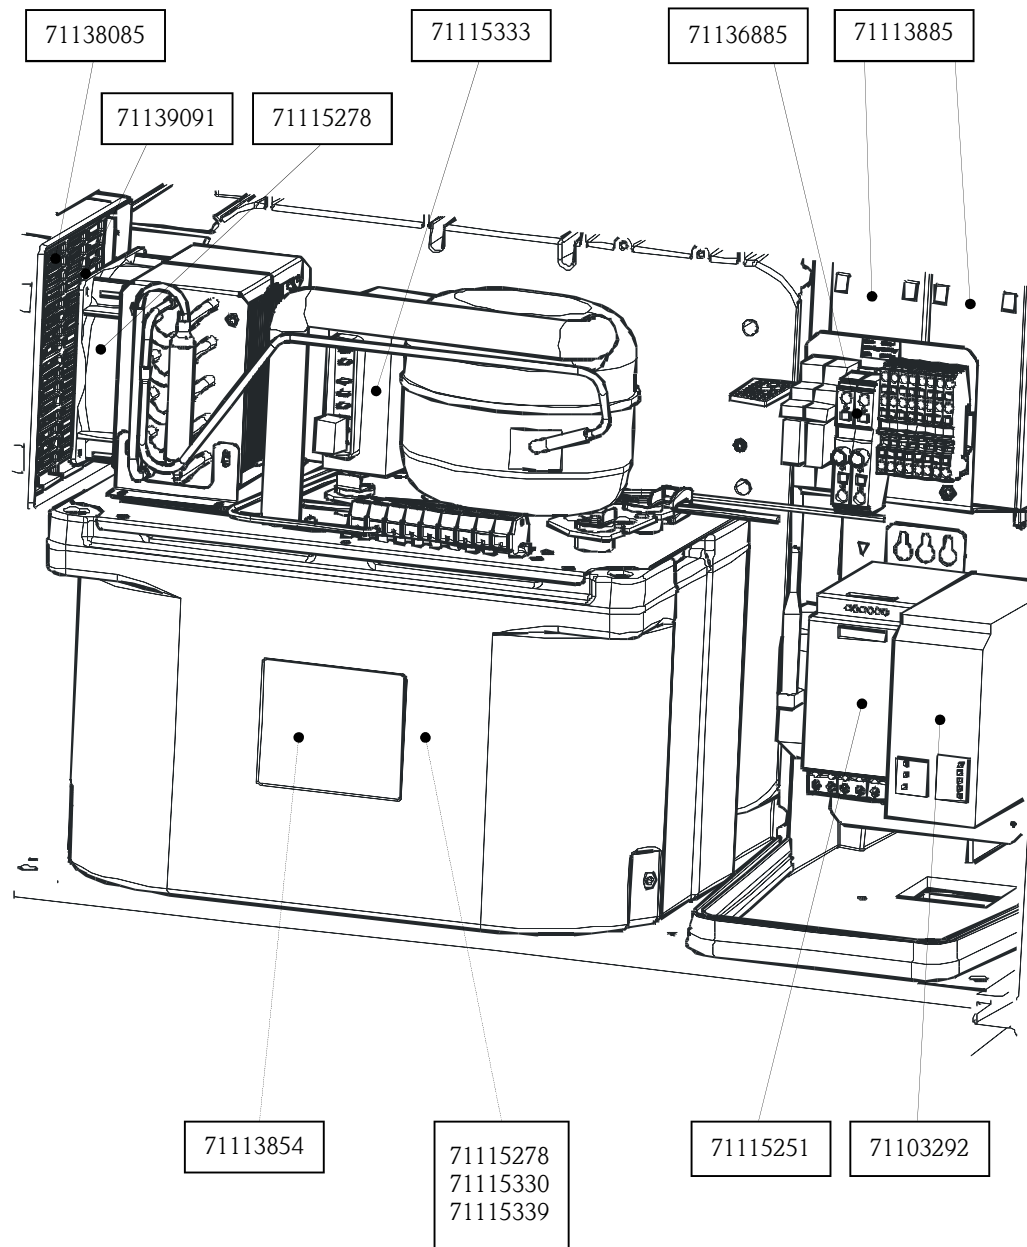

CSF48 Klimamodul + Elektroverteiler / Air condition unit + power distributor

Nummer	Bezeichnung	Description
71103292	Netzteil 90-230V AC 50/60 Hz	Power supply 90-230V AC 50/60 Hz
71113854	Klimamodul komplett lackiert	Air condition unit complete coated
71113885	Ersatzakku Set	Rechargeable battery set
71115251	Laderegler für Akkus	Charge controller for battery
71115278	Klimamodul: Lüfter	Air condition unit: fan
71115330	Klimamodul: Heizung 24V /50W	Air condition unit: heater 24V/ 50W
71115333	Klimamodul: E-Box Kompressor	Air condition unit: E-box compressor
71136885	2 Relais + Kabelsatz	2 relay + set of cables
71138085	Satz Lüftungsgitter	Set of ventilation grid
71139091	Klimamodul: Faltenbalg	Air conditioning unit: bellow
71115339	Temperatursensor	Temperature sensor