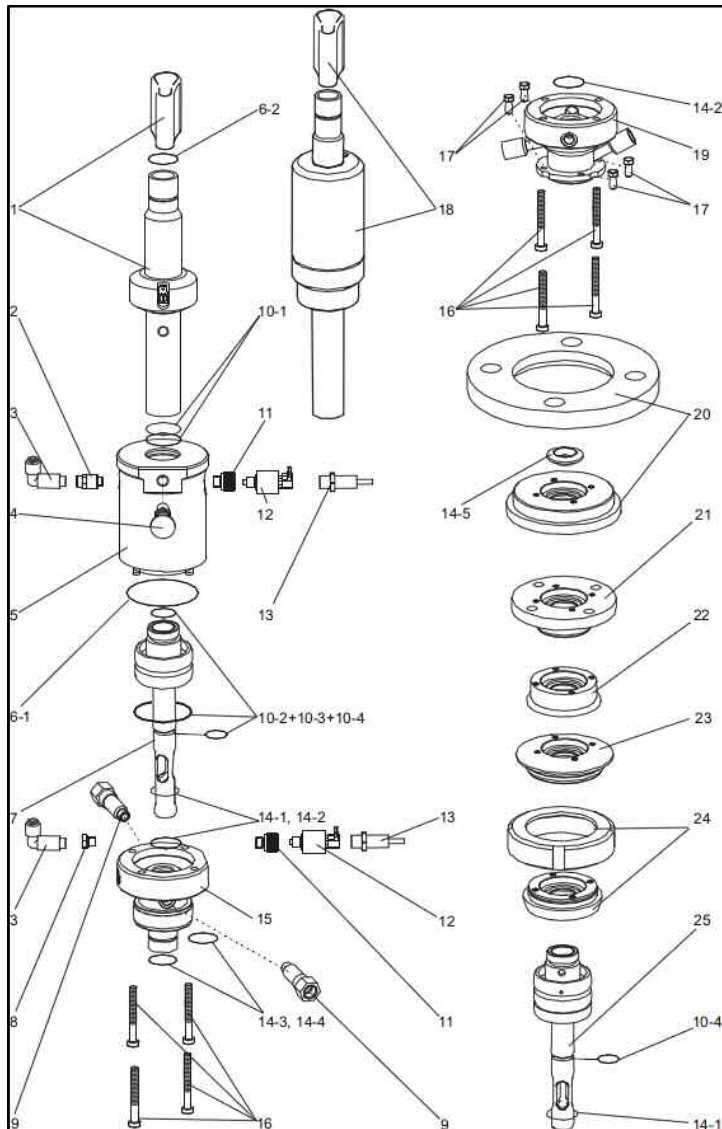

⚠ Bevor mit der Wartung der CPA475 begonnen wird, beachten Sie unbedingt die Sicherheitshinweise in der BA!

⚠ Before maintaining the CPA475, please pay attention to the safety remarks in the manual!

Nr./ No.	Kit-Nr./ Kit-No.	Beschreibung	Description
16	51503734	Zylinderschrauben M6x30	Screws M6x30
18	51503713	Führungsrohr KCI 225 mm (pneumatisch)	Retractable pipe KCI 225 mm (pneumatic)
18	51503714	Führungsrohr KCI 225 mm (manuell)	Retractable pipe KCI 225 mm (manual)
18	51506843	Führungsrohr KCL 225 mm (manuell)	Retractable pipe KCI 225mm (manual)
19	51506855	Spülgehäuse komplett NPT1/4" (nicht G1 1/4")	Rinse chamber complete NPT1/4" (not G1 1/4")
19	51506839	Spülgehäuse komplett G1/4" (nicht G1 1/4")	Rinse chamber complete G1/4" (not G1 1/4")
20/17	51506834	Flansch DN50 komplett	Flange DN50 complete
20/17	51506833	Flansch ANSI2" komplett	Flange ANSI2" complete
21/17	51506835	APV-Pran + Schrauben M5x12	APV-Procon + screws M5x12
22/17	51506838	Clamp 2"-Pran + Schrauben M5x12	Clamp 2"-Procon + screws M5x12
23/17	51506836	Varivent-Pran + Schrauben M5x12	Varivent-Procon + screws M5x12
24/17	51506837	Milchrohr-Pran + Schrauben M5x12	Dairy fitting + screws M5x12
25	51506841	Elektrodenführung (nicht G1 1/4")	Sensor guide (not G1 1/4")

Pran = Prozessanschluss
Procon = process connection