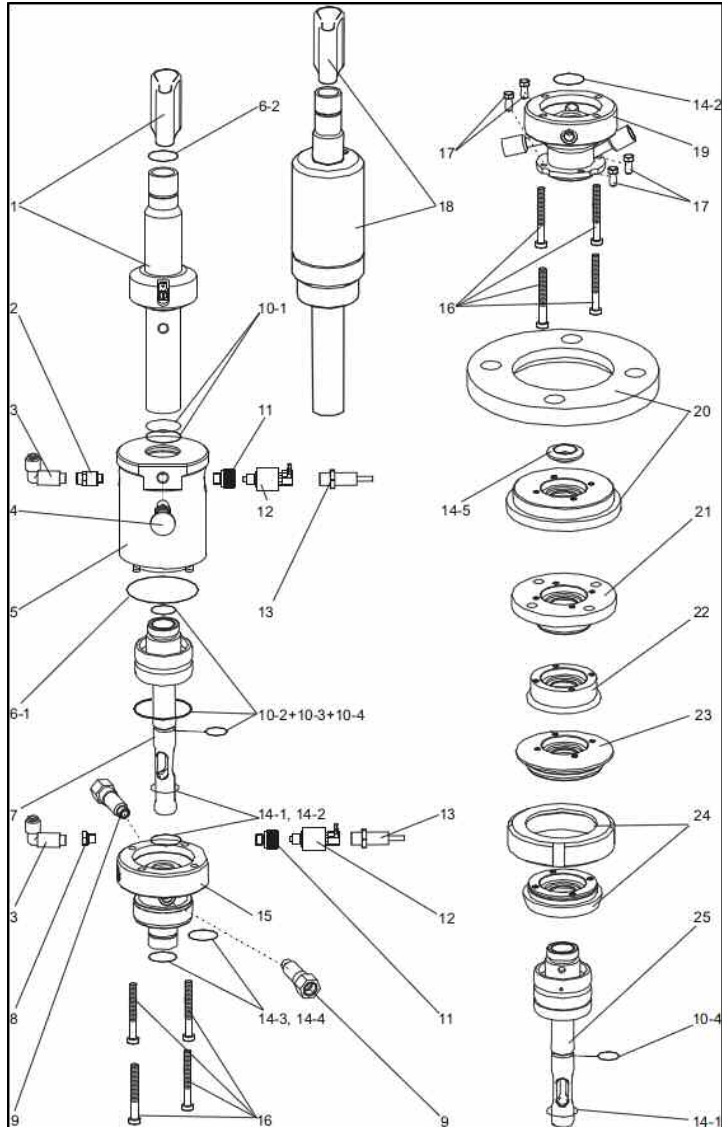

⚠ Bevor mit der Wartung der CPA475 begonnen wird, beachten Sie unbedingt die Sicherheitshinweise in der BA!

⚠ Before maintaining the CPA475, please pay attention to the safety remarks in the manual!

Nr./ No.	Kit-Nr./ Kit-No.	Beschreibung	Description
1	51503715	Führungsrohr 120 mm (pneumatisch)	Retractable pipe 120 mm (pneumatic)
1	51503717	Führungsrohr 120 mm (manuell) nur G 1/4"	Retractable pipe 120 mm (manual) only G1/4"
1	51506844	Führungsrohr 120 mm (manuell) nicht G1/4"	Retractable pipe 120 mm (manual) not G1/4"
2/8	51503732	Abluftdrossel + Blindstopfen Edelstahl 1.4404	Exhaust air restrictor + dummy plug 316L
3	51503730	Pneumatikanschluss G1/8"	Pneumatic connection G1/8"
4	51503731	Rastbolzen	Stop bolt
5	51503773	Druckzylinder PA + O-Ring	Cylinder PA + O-Ring
5	51503775	Druckzylinder 1.4404 + O-Ring	Cylinder 316L
6-1; 6-2	71064624	Dichtungen statisch belastet	Set of gaskets not dynamically loaded
7	51506842	Elektrodenführung nur G1 1/4"	Electrode guide only G1 1/4"
9	51503771	Spülstutzen G 1/4"; G 1/8" komplett	Rinse connector G 1/4"; G 1/8" complete
9	51503772	Spülstutzen NPT1/4"; G 1/8" komplett	Rise connector NPT1/4"; G 1/8" complete
10 (1-4)	51503728	Dichtungen dynamisch belastet	Set of gaskets dynamically loaded
11	51503733	Verschlussstopfen M12x1	Stopper M12x1
12	51502874	Pneumatische Endlagenschalter	Pneumatic limit switch
13	51502873	Elektrische Endlagenschalter	Electric limit switch
14 (1-5)	51518385	Dichtungen EPDM mediumsberührend	Set of gaskets EPDM in contact with medium
14 (1-5)	51518386	Dichtungen Viton mediumsberührend	Set of gaskets Viton in contact with medium
15	51506840	Spülgehäuse komplett (Pran: nur G1 1/4")	Rinse chamber complete (Procon: only G1 1/4")