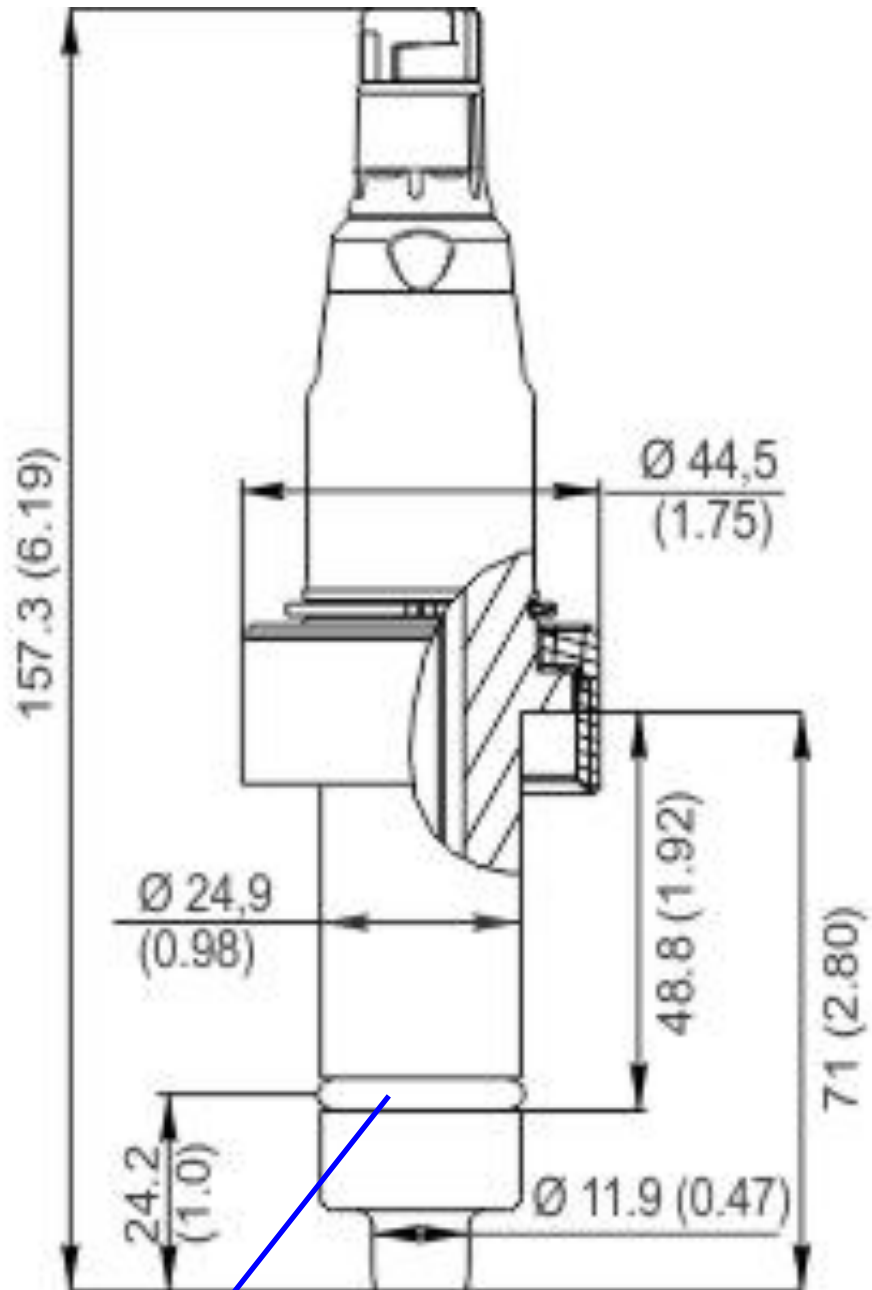

CLS82D-xxNBx
DN 25 Braun

A