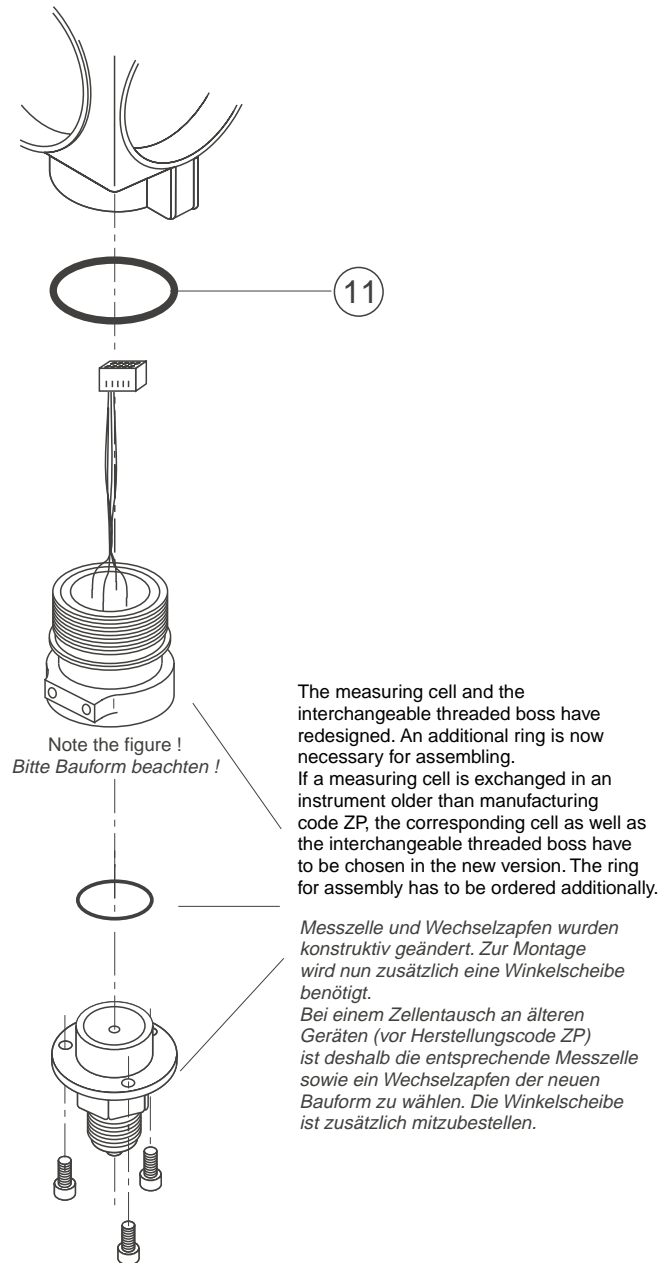

Spare parts for ceramic pressure measuring cell PMC 731 standard

Ersatzteile für keramische Druckmesszellen PMC 731 Standard

(04. 2003)

Old version till CW code "ZN" (cw 11/97)
 (not available any longer)
 Alte Ausführung bis CW-Code "ZN" (KW 11/97)
 (nicht mehr lieferbar)

New version from CW code "ZP" (cw 12/97)
 Neue Ausführung ab CW-Code "ZP" (KW 12/97)