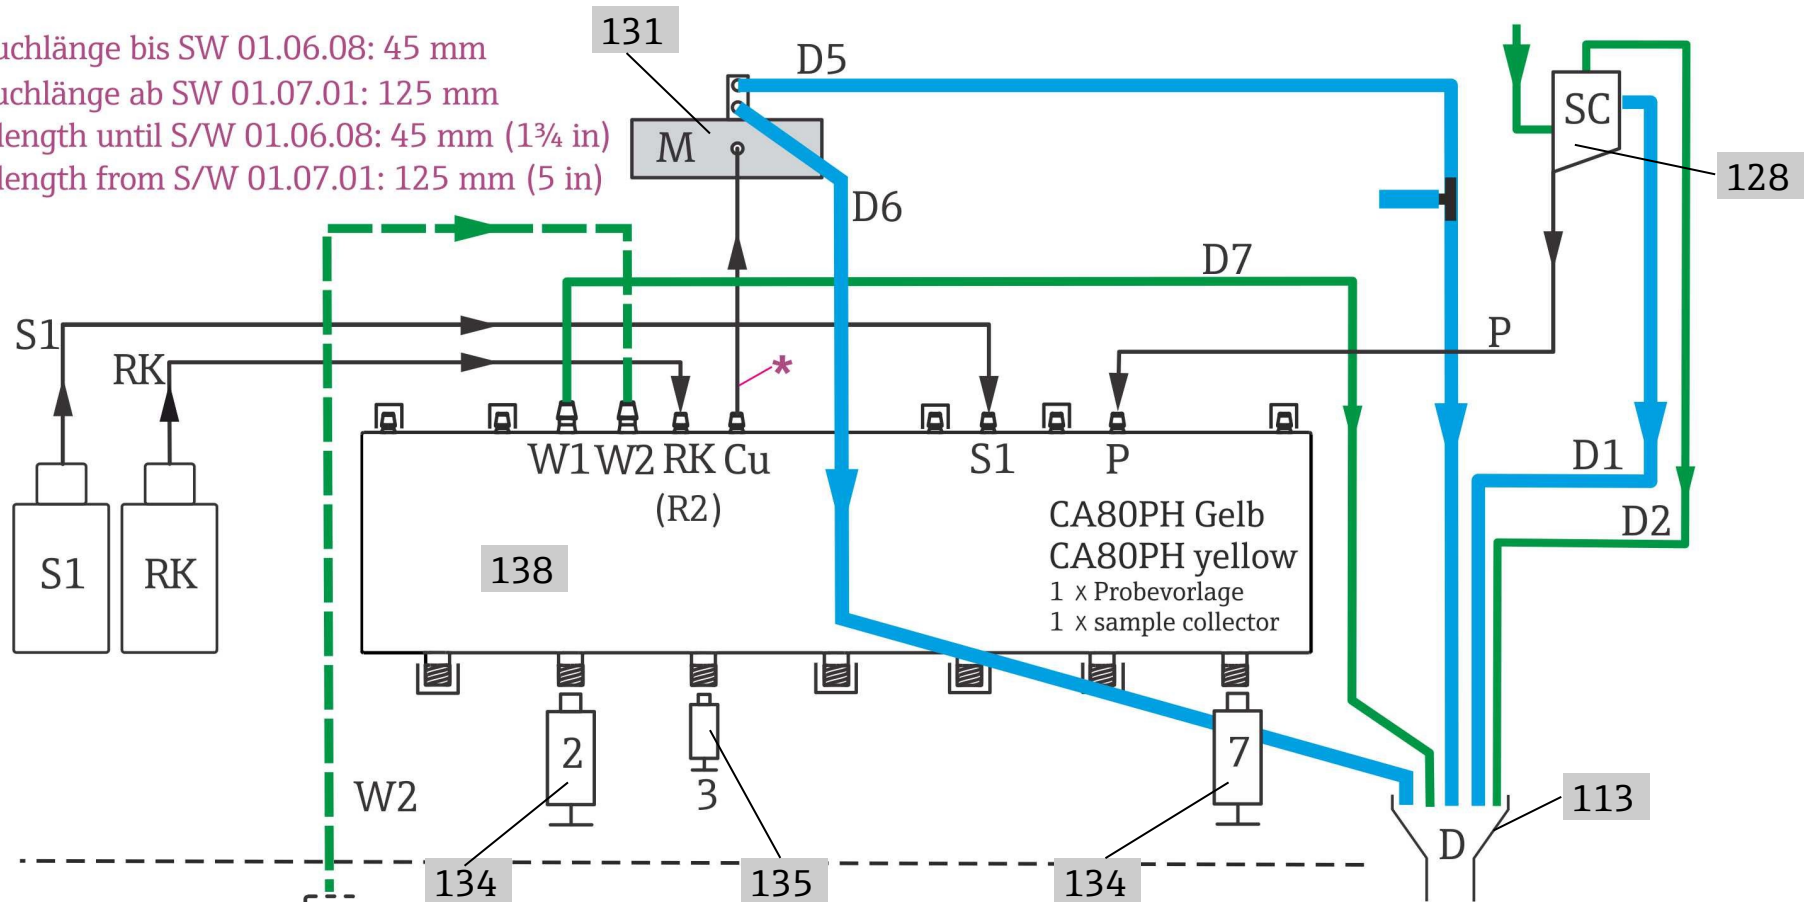

**Spare parts CA80PH yellow 1-channel version:** Sample collection, engineering parts, tubing  
**Ersatzteile CA80PH gelb 1-Kanal-Ausführung:** Probevorlage, Verfahrenstechnik, Verschlauchung  
 Valid for SW >01.07.00 (from 2020-01) / gültig für SW >01.07.00 (ab 2020-01)

\* Schlauchlänge bis SW 01.06.08: 45 mm  
 Schlauchlänge ab SW 01.07.01: 125 mm  
 Hose length until S/W 01.06.08: 45 mm (1¾ in)  
 Hose length from S/W 01.07.01: 125 mm (5 in)

Verdünnungswasser  
 (Option)  
 Dilution water (option)

- 161 — Norprene SW/BK, ID 1.6 mm (0.06 in)
- 163 — C-Flex WS/WH, ID 3.2 mm (0.125 in)
- 164 — C-Flex WS/WH, ID 6.4 mm (0.25 in)