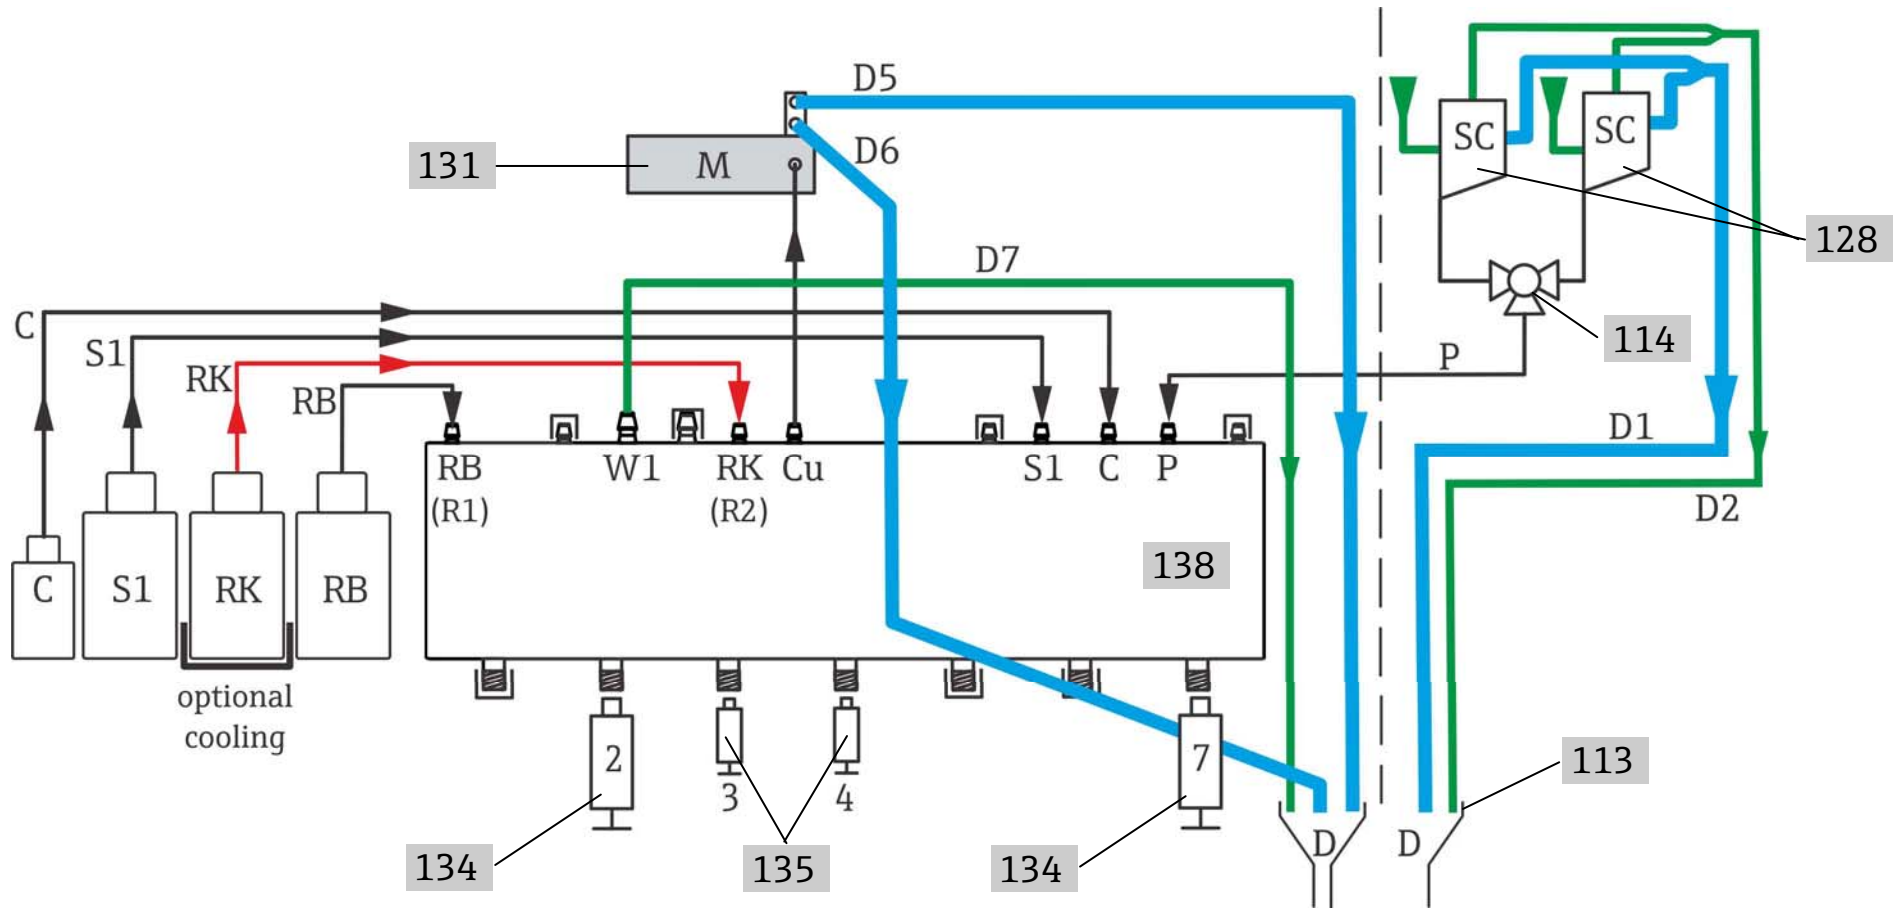

Spare parts CA80PH blue 2-channel version: Sample collection, engineering parts, tubing
Ersatzteile CA80PH blau 2-Kanal-Ausführung: Probevorlage, Verfahrenstechnik, Verschlauchung

- 151 — Norprene, black ID 1.6mm (0.06 in)
- 152 — C-Flex, white ID 1.6mm (0.06 in)
- 153 — C-Flex, white ID 3.2 mm (0.125 in)
- 154 — C-Flex, white ID 6.4 mm (0.25 in)

- 151 — Norprene, schwarz ID 1,6mm
- 152 — C-Flex, weiß ID 1,6mm
- 153 — C-Flex, weiß ID 3,2 mm
- 154 — C-Flex, weiß ID 6,4 mm