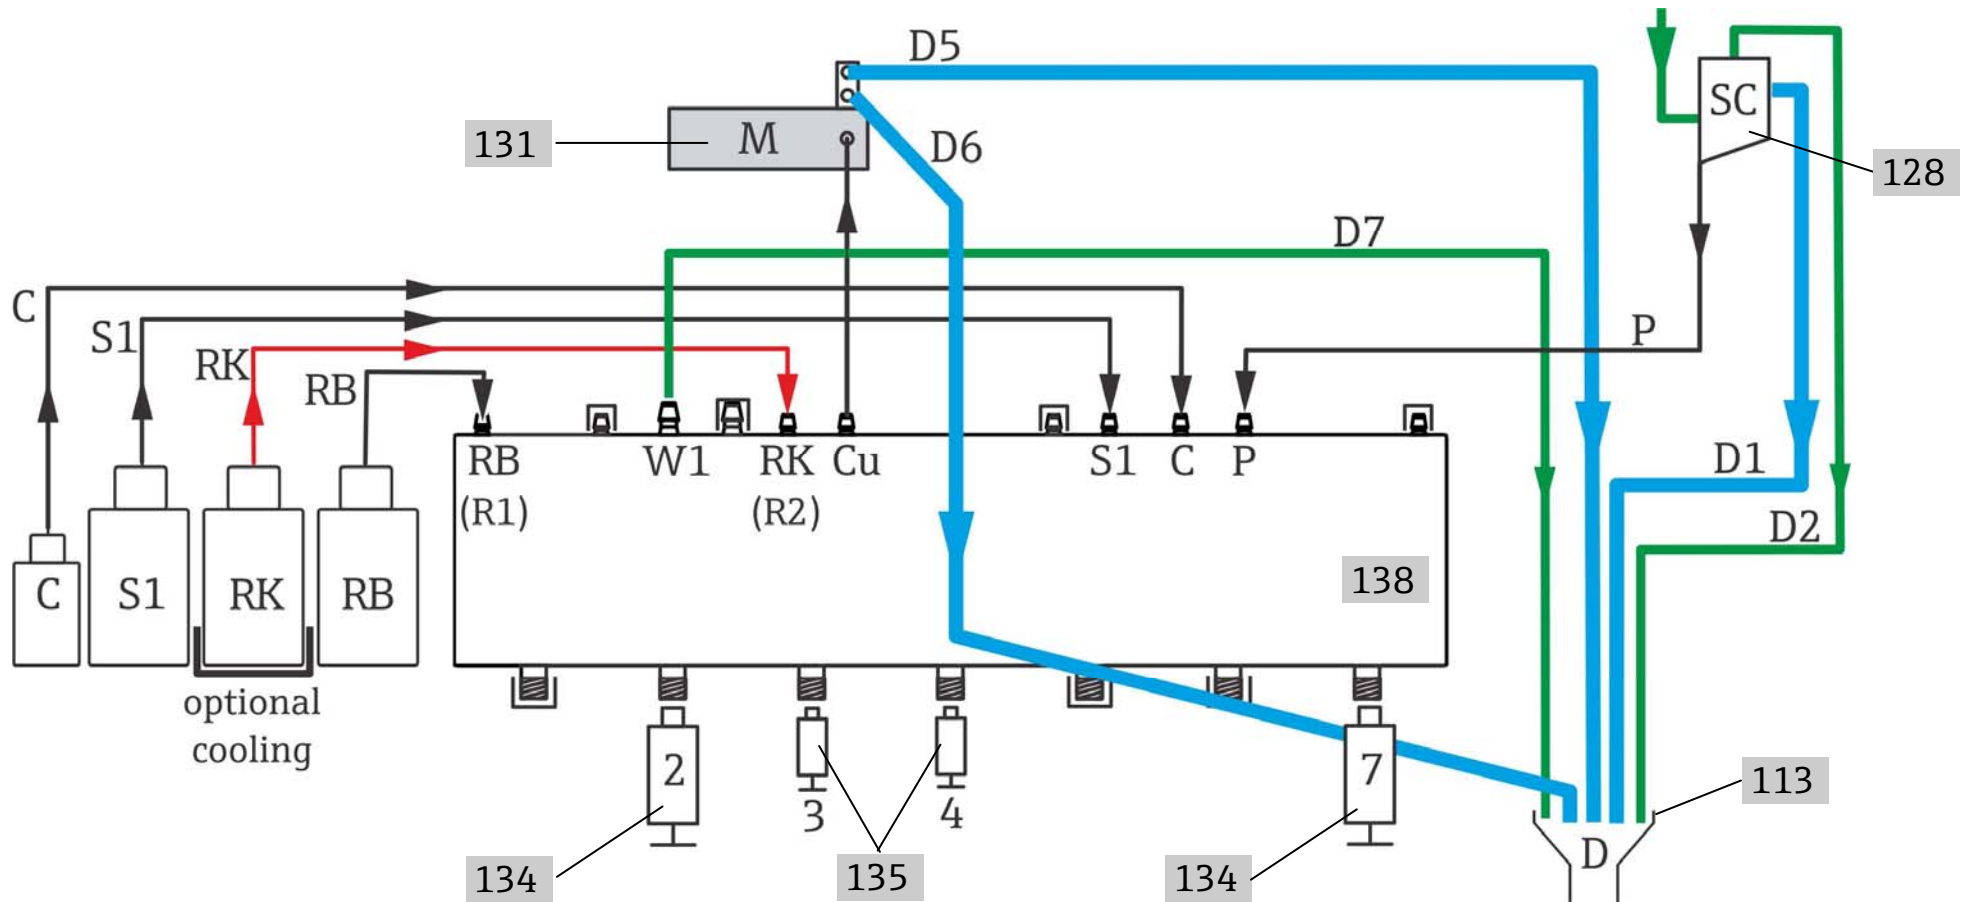

Spare parts CA80PH blue 1-channel version: Sample collection, engineering parts, tubing
Ersatzteile CA80PH blau 1-Kanal-Ausführung: Probevorlage, Verfahrenstechnik, Verschlauchung

- 151 — Norprene, black ID 1.6mm (0.06 in)
- 152 — C-Flex, white ID 1.6mm (0.06 in)
- 153 — C-Flex, white ID 3.2 mm (0.125 in)
- 154 — C-Flex, white ID 6.4 mm (0.25 in)

- 151 — Norprene, schwarz ID 1,6mm
- 152 — C-Flex, weiß ID 1,6mm
- 153 — C-Flex, weiß ID 3,2 mm
- 154 — C-Flex, weiß ID 6,4 mm