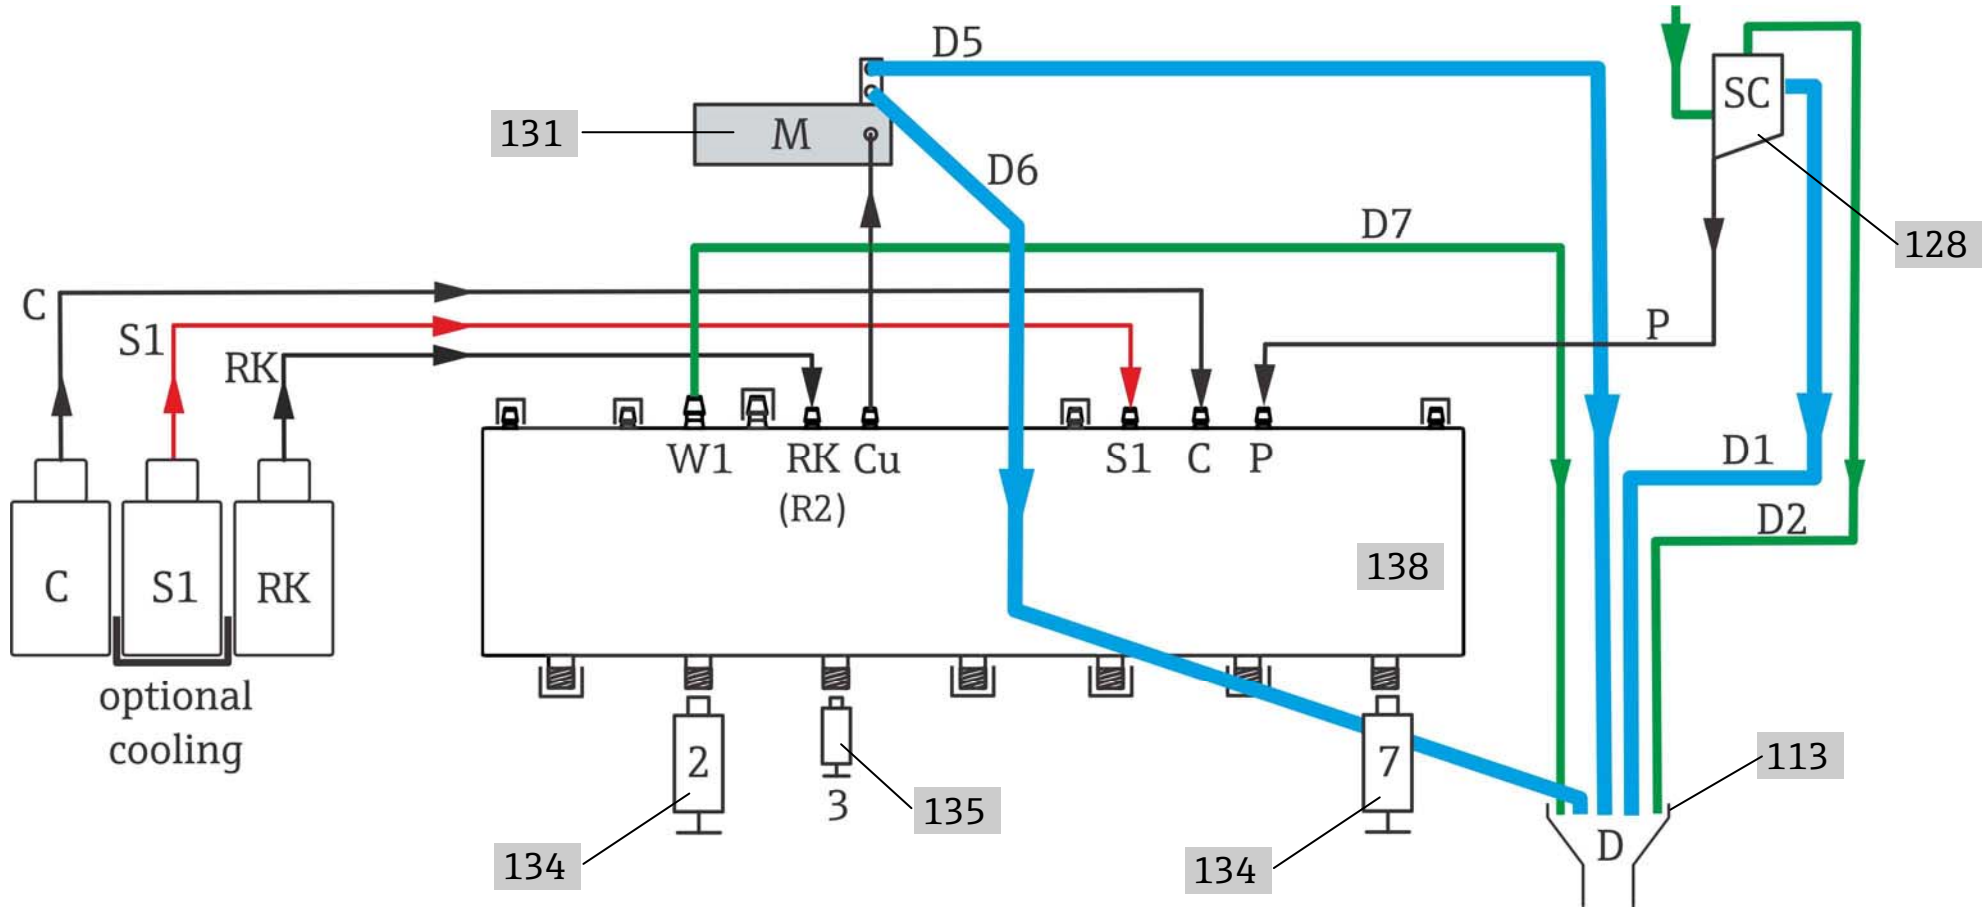

Spare parts CA80NO 1-channel version: Sample collection, engineering parts, tubing
Ersatzteile CA80NO 1-Kanal-Ausführung: Probevorlage, Verfahrenstechnik, Verschlauchung

- 151 — Norprene, black ID 1.6mm (0.06 in)
- 152 — C-Flex, white ID 1.6mm (0.06 in)
- 153 — C-Flex, white ID 3.2 mm (0.125 in)
- 154 — C-Flex, white ID 6.4 mm (0.25 in)

- 151 — Norprene, schwarz ID 1,6mm
- 152 — C-Flex, weiß ID 1,6mm
- 153 — C-Flex, weiß ID 3,2 mm
- 154 — C-Flex, weiß ID 6,4 mm