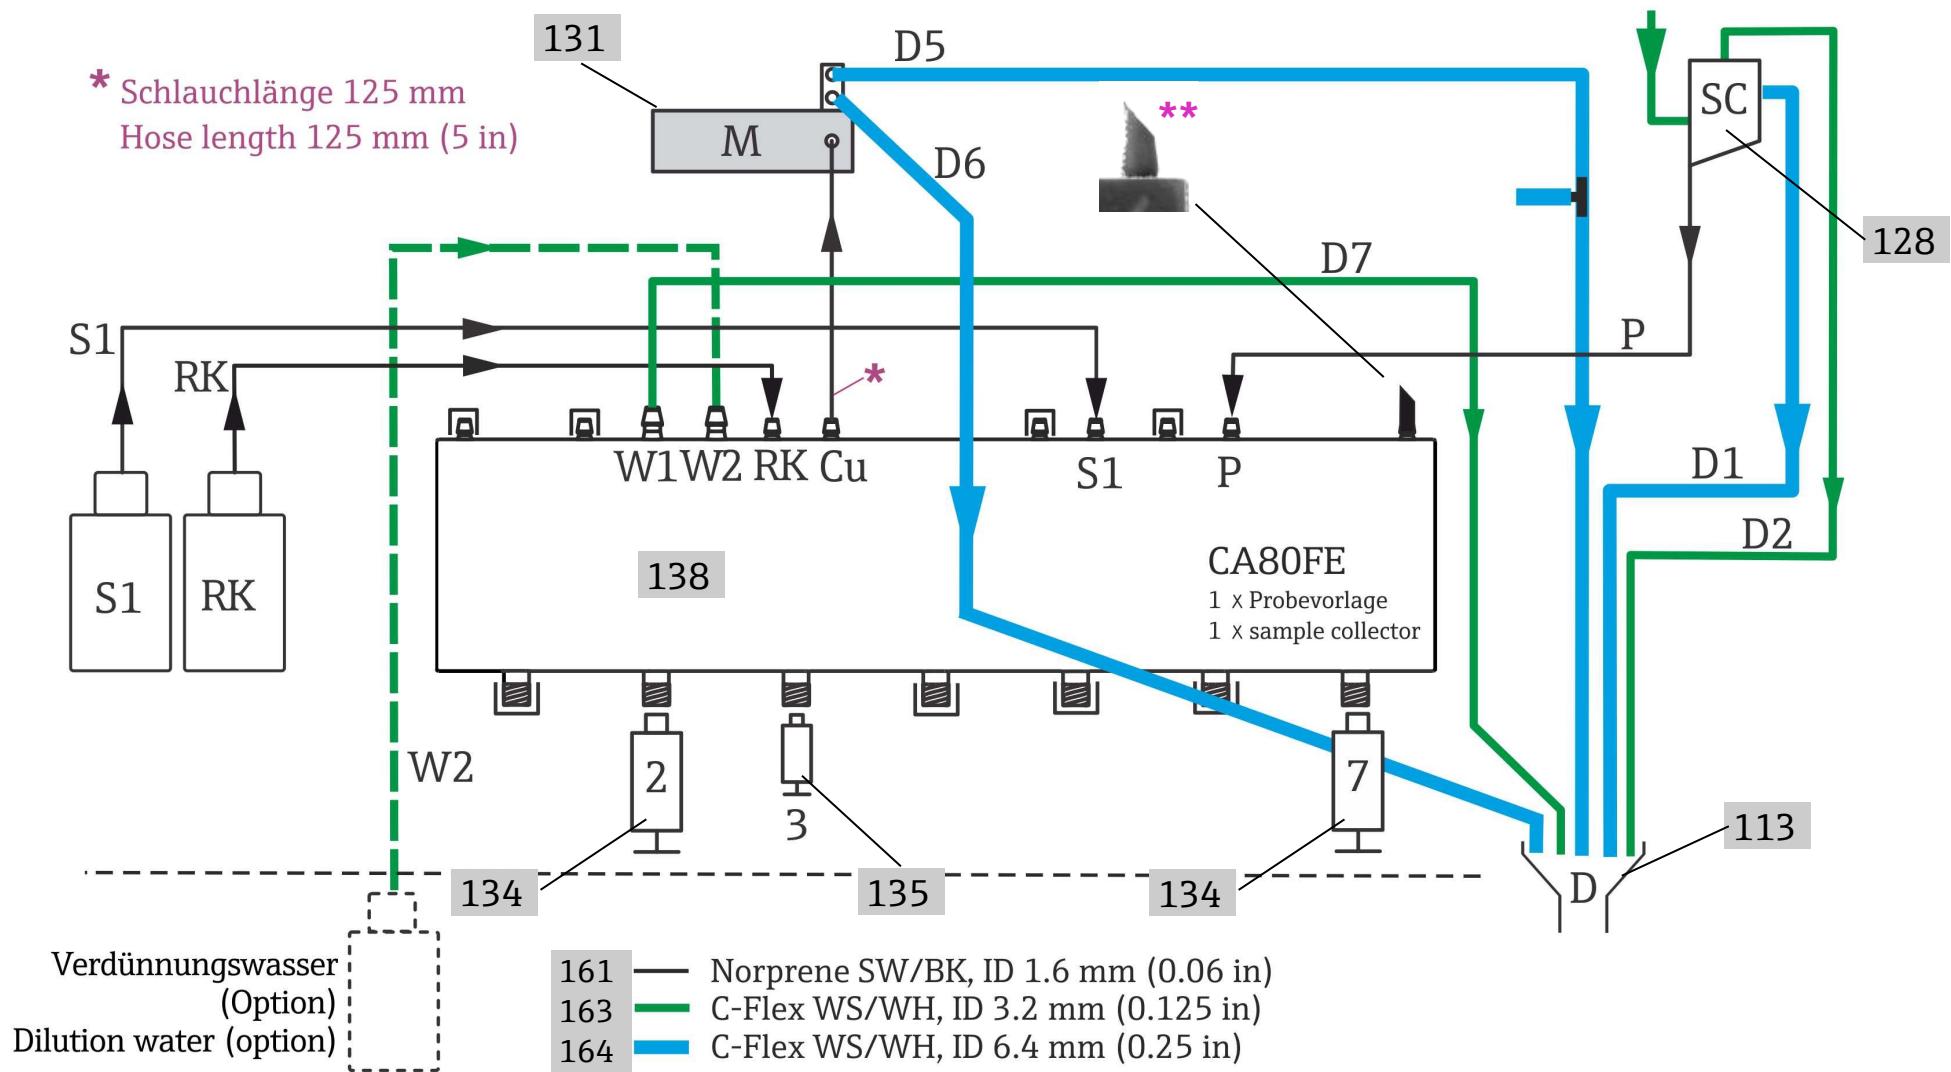

**Spare parts CA80FE 1-channel version:** Sample collection, engineering parts, tubing  
**Ersatzteile CA80FE 1-Kanal-Ausführung:** Probevorlage, Verfahrenstechnik, Verschlauchung  
 Valid for SW >01.07.00 (from 2020-01) / gültig für SW >01.07.00 (ab 2020-01)

\*\* Schlauchstück ca. 12 mm (Schlauch 151, Norprene ID 1,6 mm), ca. 45° schräg angeschnitten  
 Hose piece approx. 12 mm (1/2"), (hose 151, Norprene ID 1.6 mm), diagonally cut approx. 45°