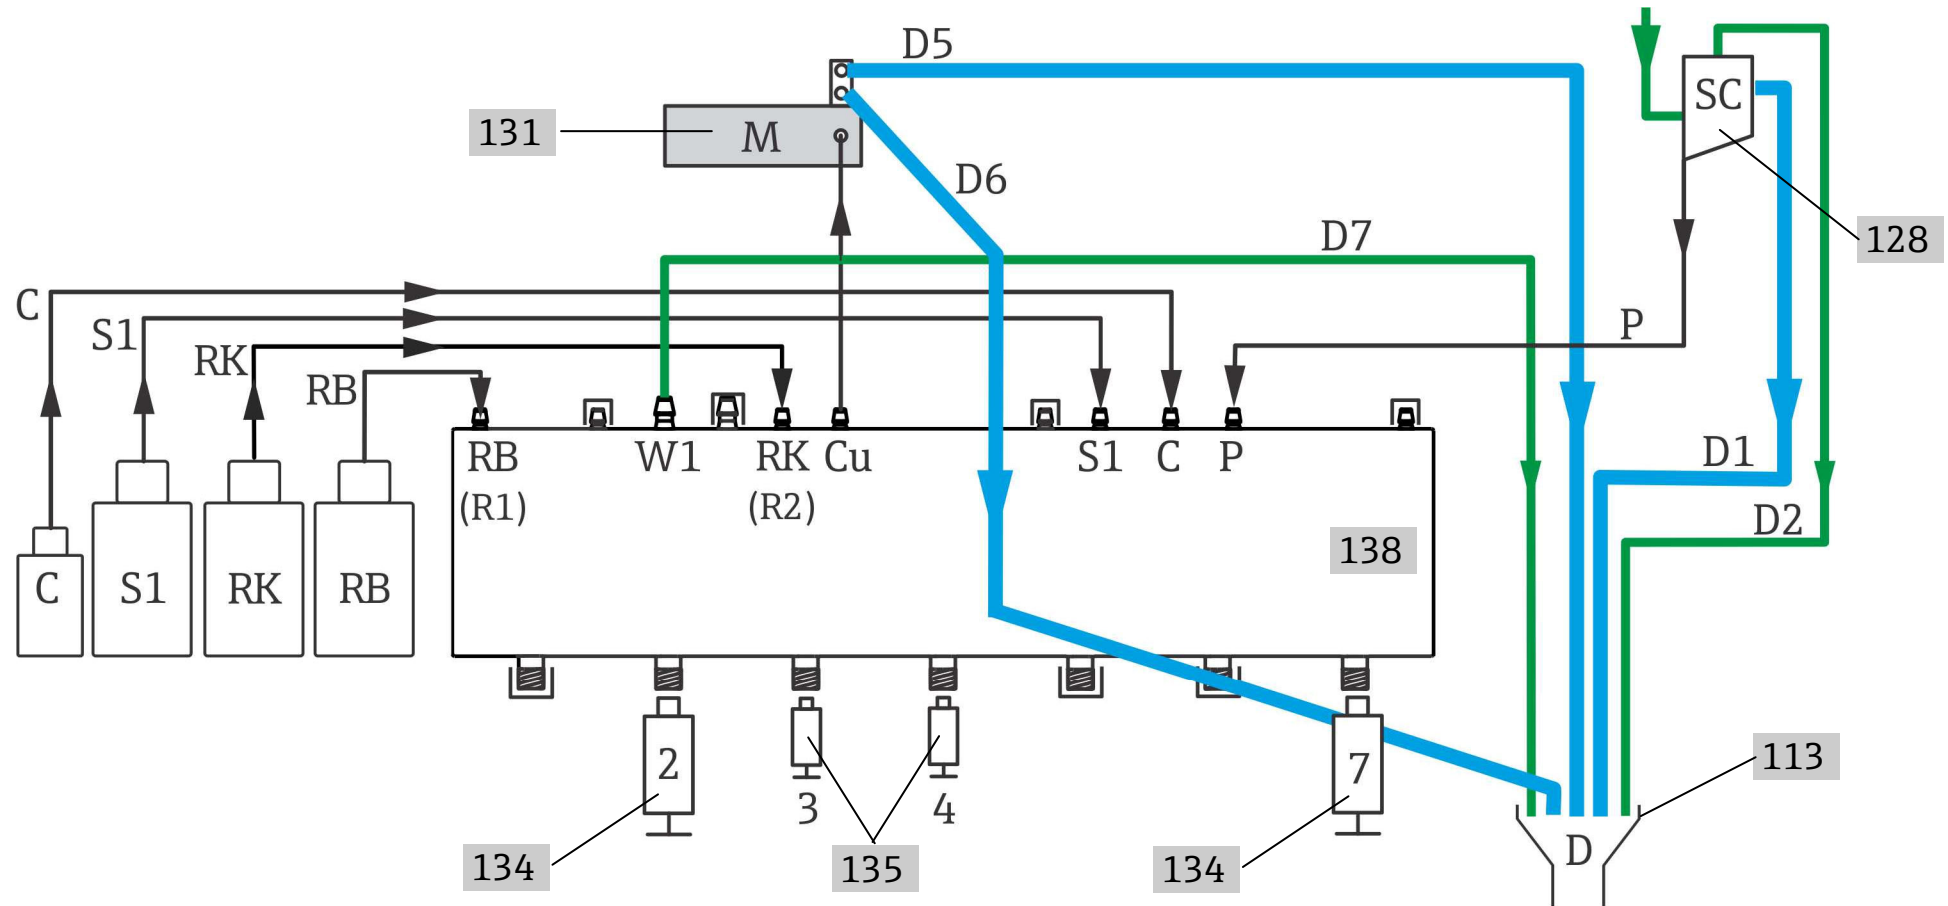

Spare parts CA80CR 1-channel version: Sample collection, engineering parts, tubing
Ersatzteile CA80CR 1-Kanal-Ausführung: Probevorlage, Verfahrenstechnik, Verschlauchung

- 151 — Norprene, black ID 1.6mm (0.06 in)
- 153 — C-Flex, white ID 3.2 mm (0.125 in)
- 154 — C-Flex, white ID 6.4 mm (0.25 in)

- 151 — Norprene, schwarz ID 1,6mm
- 153 — C-Flex, weiß ID 3,2 mm
- 154 —