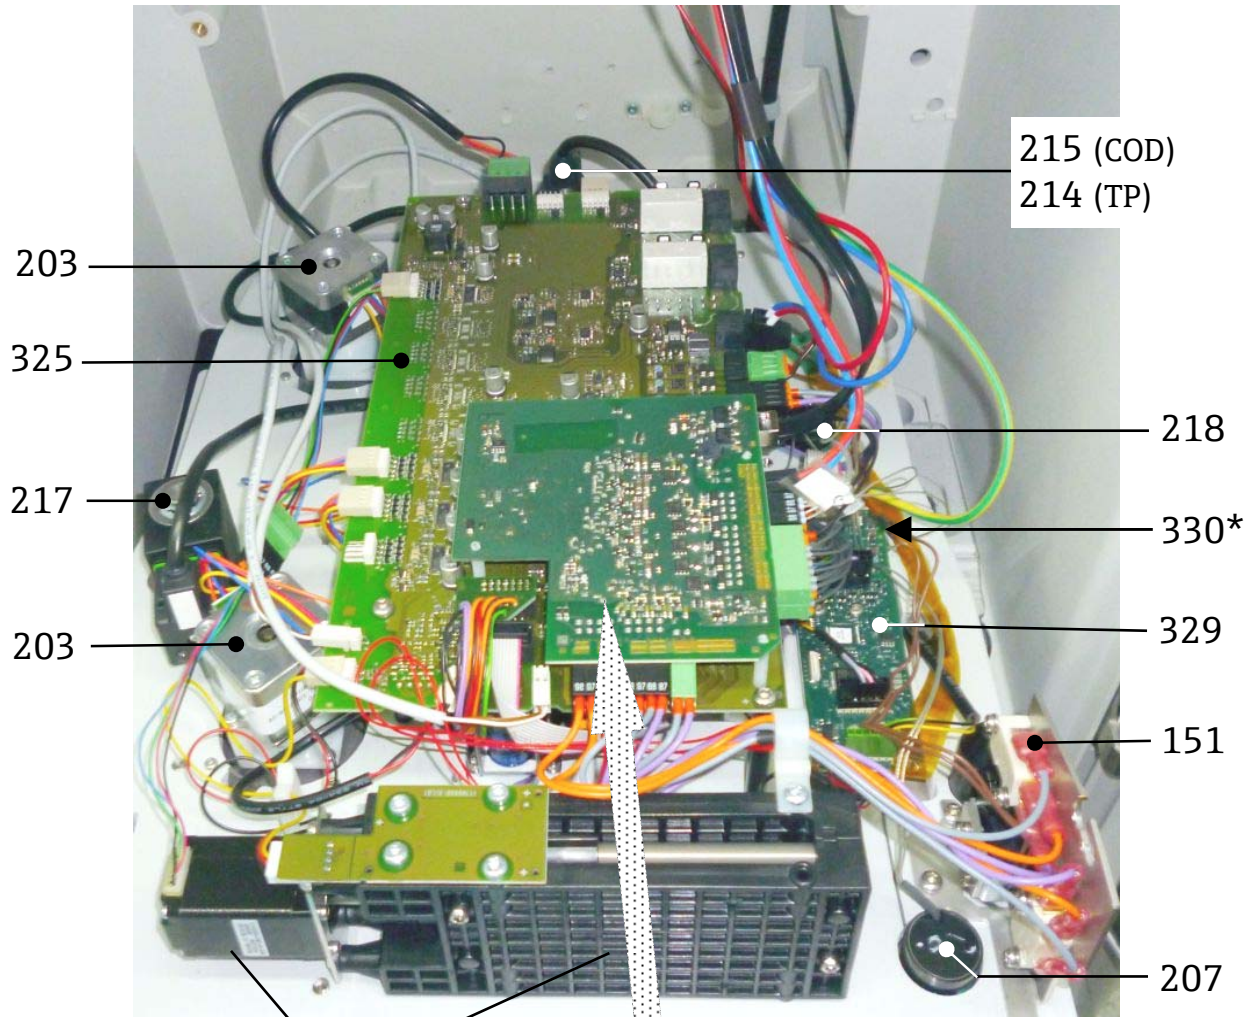

**Spare parts CA80COD/TP:**  
Controller module, process engineering

**Ersatzteile CA80COD/TP:**  
Steuermodul, Verfahrenstechnik

198

152

\* nicht sichtbar  
in diesem Bild  
\* not visible in  
this image

214 (TP, COD alt)  
215 (COD neu)

200 (TP, COD alt)  
210 (COD neu)