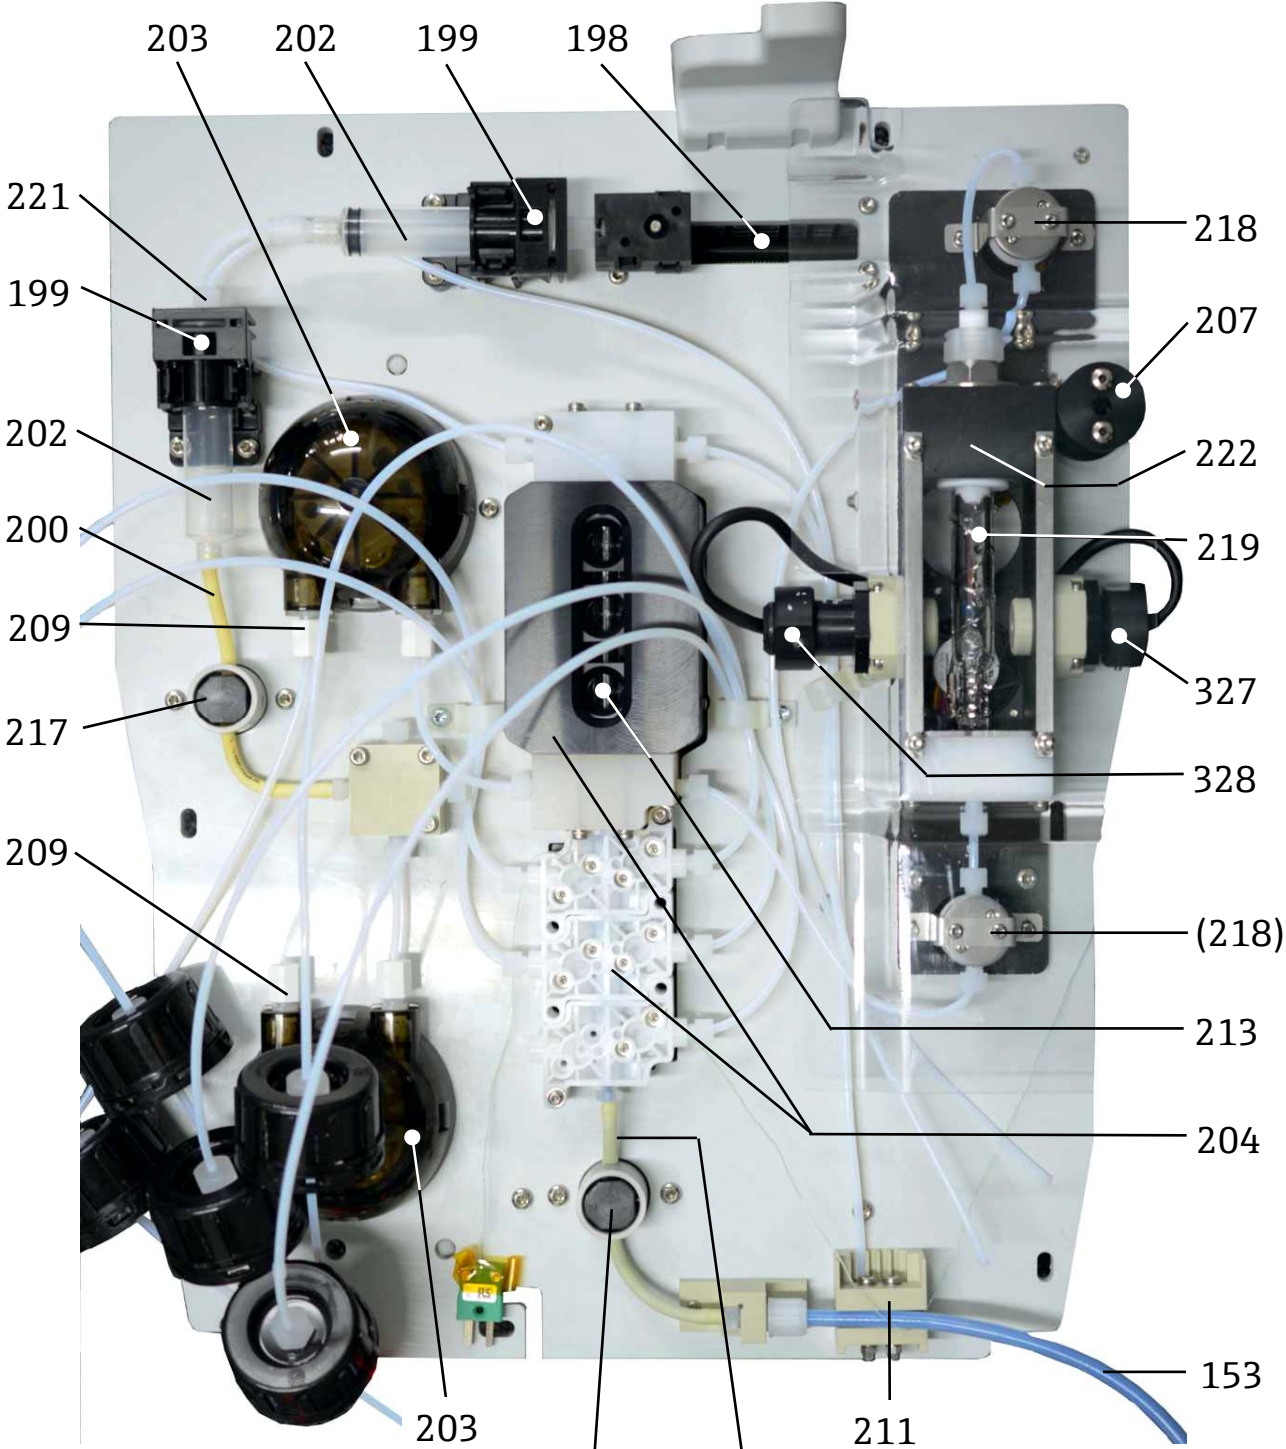

**Spare parts CA80COD/TP:**  
Controller module, process engineering

**Ersatzteile CA80COD/TP:**  
Steuermodul, Verfahrenstechnik

198

152

\* nicht sichtbar  
in diesem Bild  
\* not visible in  
this image

214 (TP, COD alt)  
215 (COD neu)

200 (TP, COD alt)  
210 (COD neu)