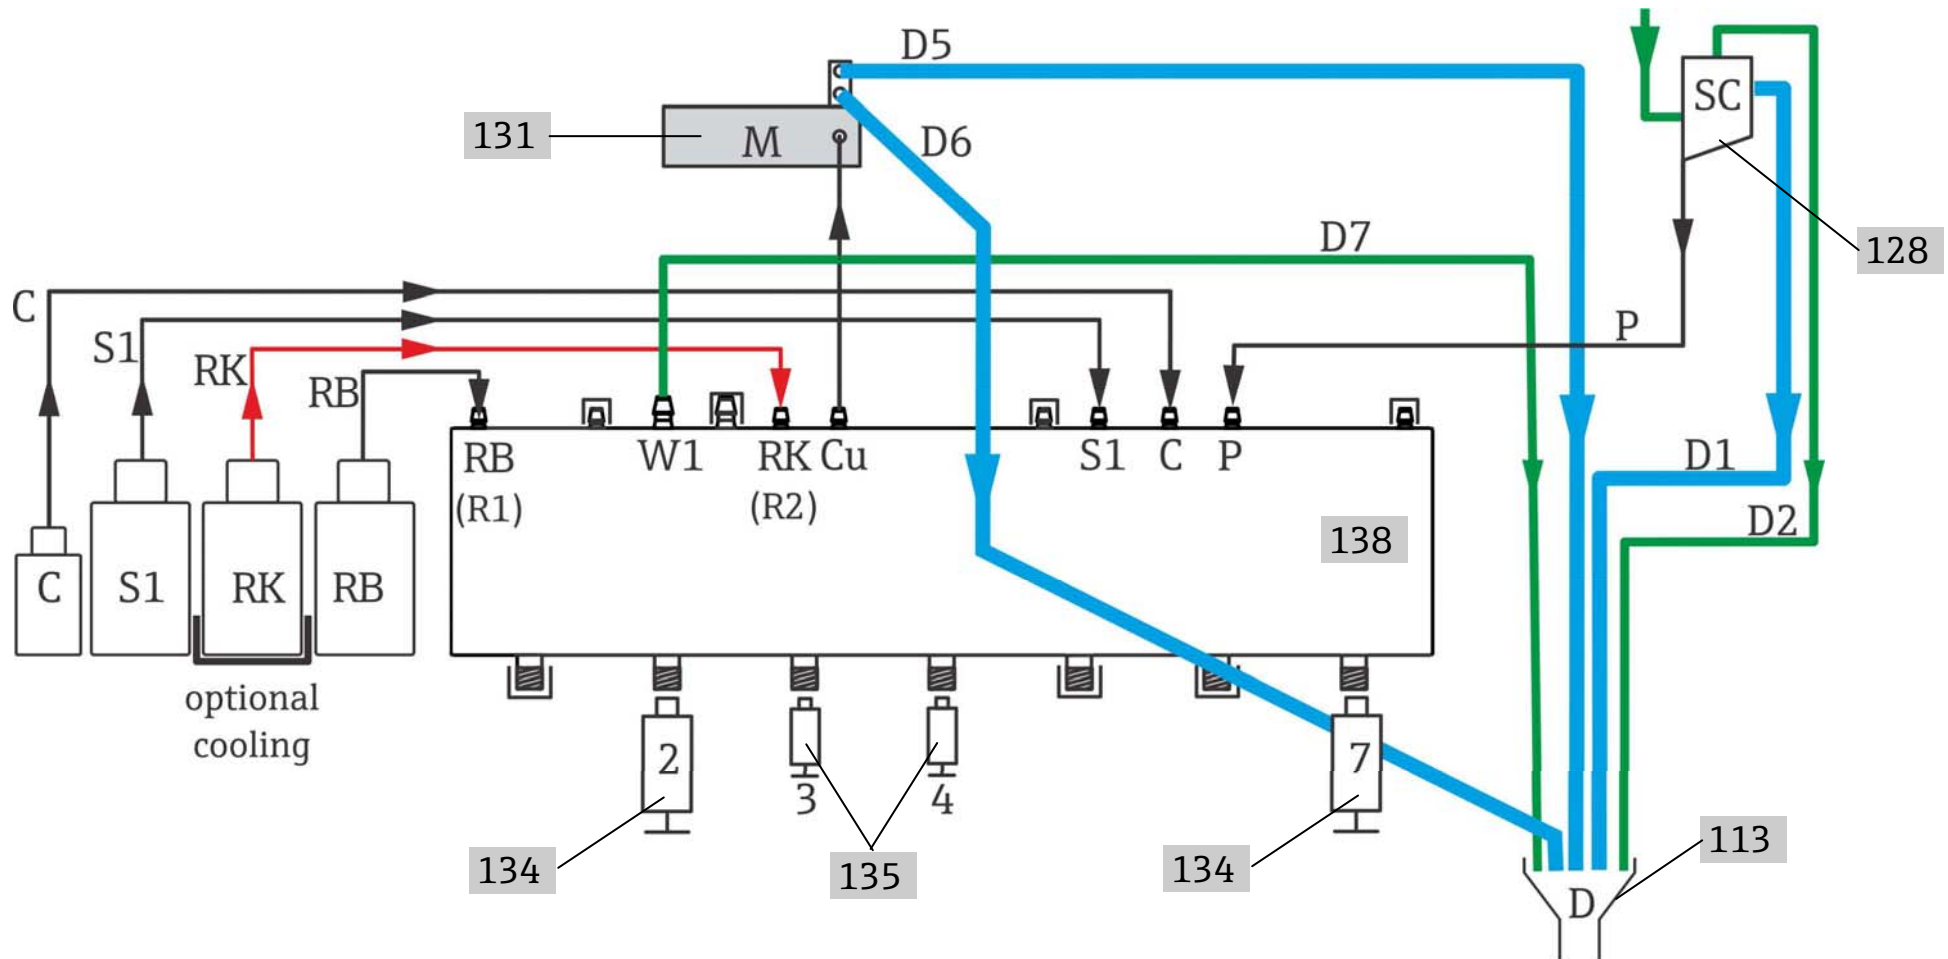

**Spare parts CA80AM 1-channel version: Sample collection, engineering parts, tubing**  
**Ersatzteile CA80AM 1-Kanal-Ausführung: Probevorlage, Verfahrenstechnik, Verschlauchung**

- 151 — Norprene, black ID 1.6mm (0.06 in)
- 152 — C-Flex, white ID 1.6mm (0.06 in)
- 153 — C-Flex, white ID 3.2 mm (0.125 in)
- 154 — C-Flex, white ID 6.4 mm (0.25 in)

- 151 — Norprene, schwarz ID 1,6mm
- 152 — C-Flex, weiß ID 1,6mm
- 153 — C-Flex, weiß ID 3,2 mm
- 154 — C-Flex, weiß ID 6,4 mm