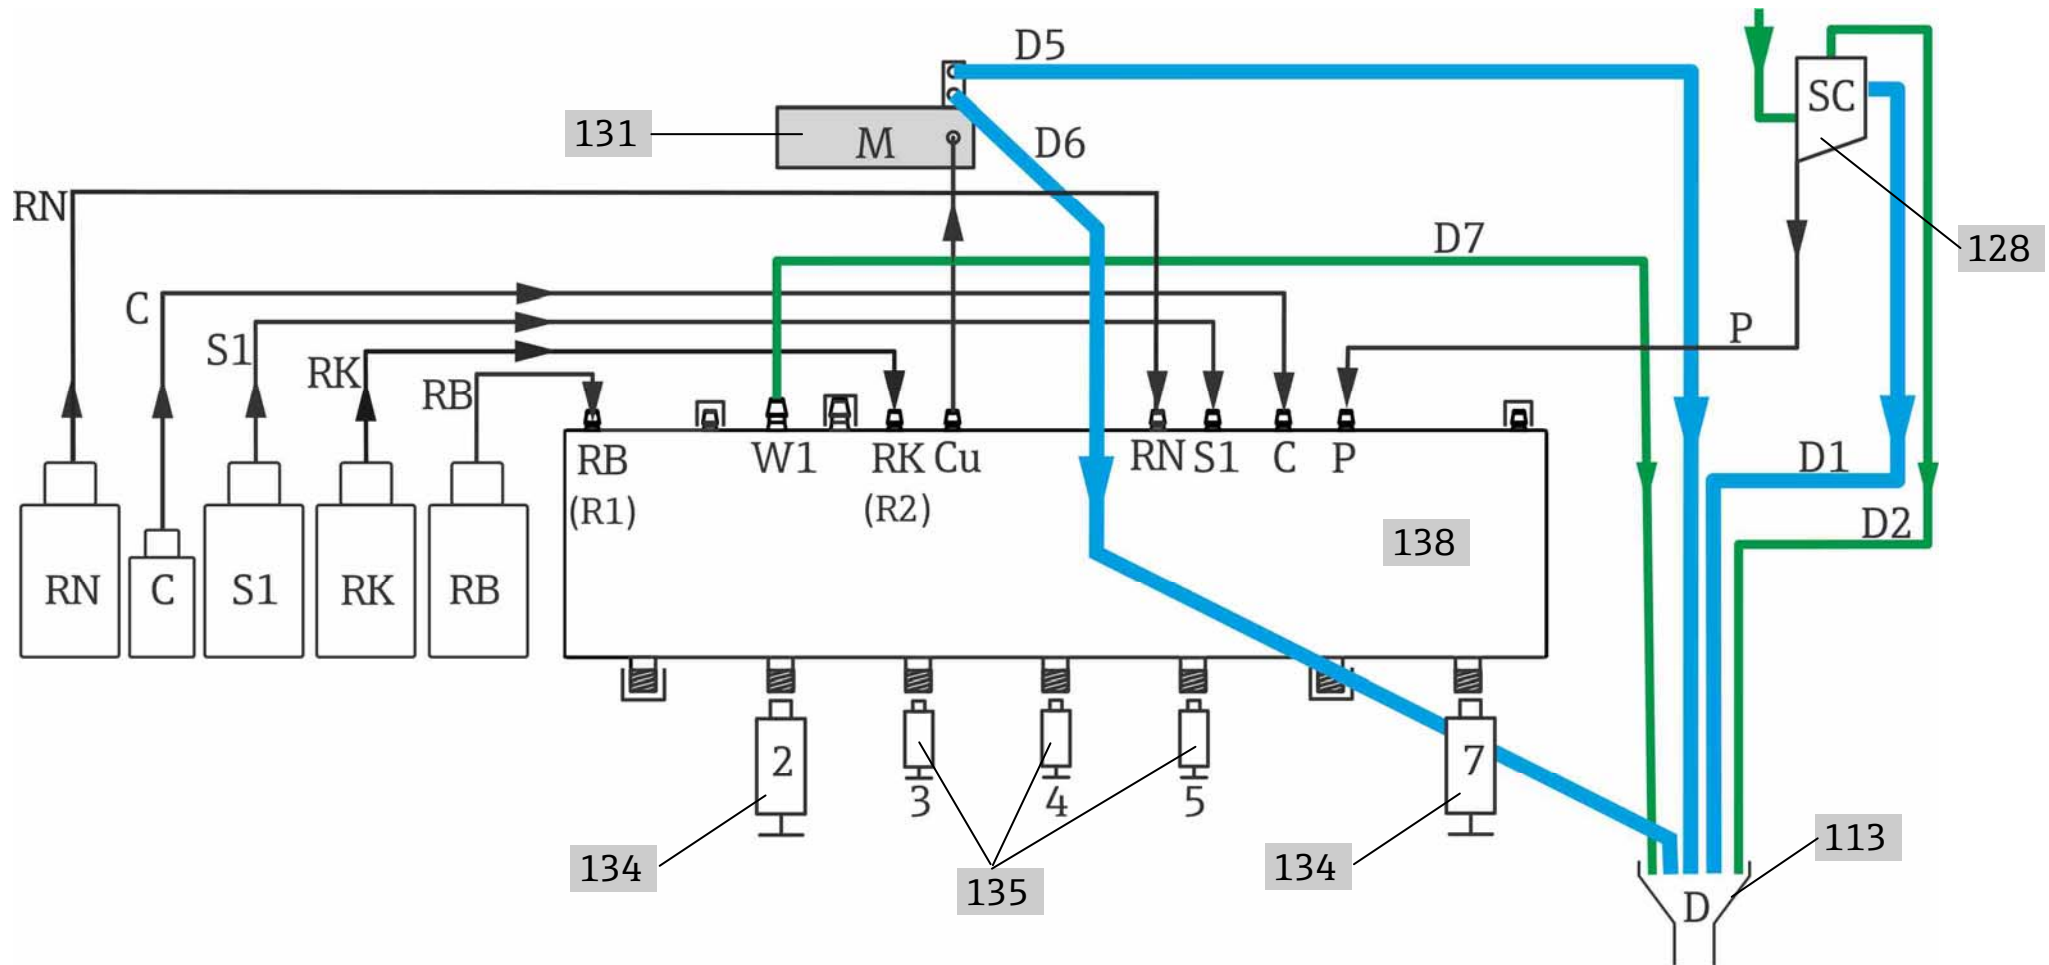

**Spare parts CA80AL 1-channel version:** Sample collection, engineering parts, tubing  
**Ersatzteile CA80AL 1-Kanal-Ausführung:** Probevorlage, Verfahrenstechnik, Verschlauchung

-  151 — Norprene, black ID 1.6mm (0.06 in)
-  153 — C-Flex, white ID 3.2 mm (0.125 in)
-  154 — C-Flex, white ID 6.4 mm (0.25 in)

-  151 — Norprene, schwarz ID 1,6mm
-  153 — C-Flex, weiß ID 3,2 mm
-  154 — C-Flex, weiß ID 6,4 mm